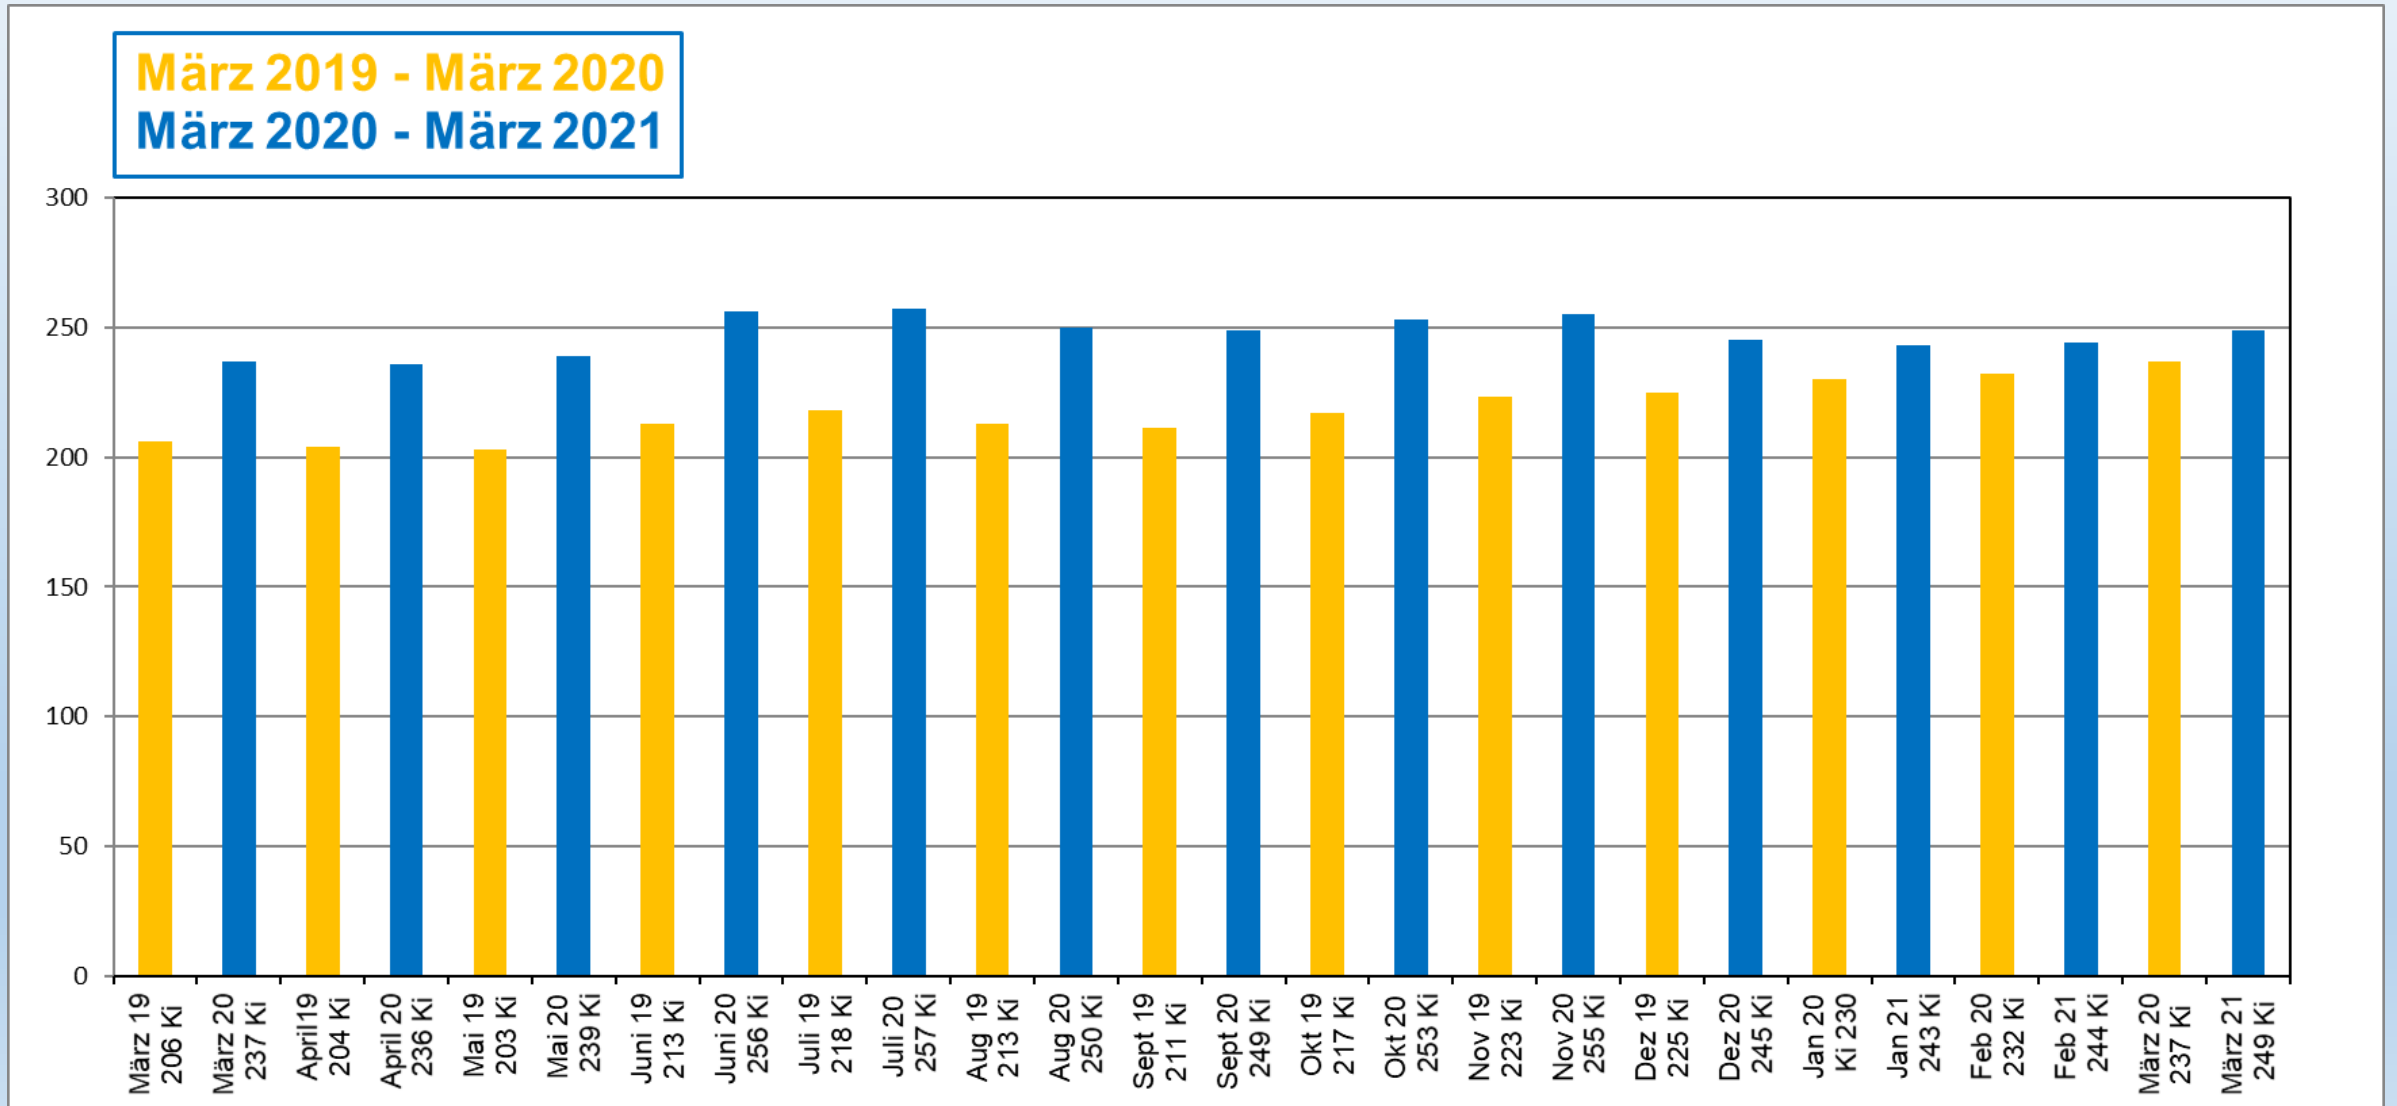

Statistik Kita Wichtelburg

März 2020 – März 2021

Anzahl Kinder

Anzahl Kinder pro Standort

März 2020 / März 2021

Anzahl Kinder pro Wohngemeinde

Jahr	Vorschulkinder (Villa)		Kindergarten bis 6. Klasse (Hedigerhaus, Rösslimatt, Badweiher)		Oberstufe (Bachmatten)		Total Kinder / Jugendliche	
	Mai 20	Mär 21	Mai 20	Mär 21	Mai 20	Mär 21	Mai 20	Mär 21
Muri	36	47	145	153	13	7	194	207
Alikon	1	0	0	0	0	0	1	0
Aristau	3	3	2	0	0	0	5	3
Beinwil (Freiamt)	1	3	0	0	0	1	1	4
Benzenschwil	1	2	1	0	0	0	2	2
Besenbüren	0	0	1	1	0	0	1	1
Boniswil	1	0	0	0	0	0	1	0
Boswil	6	9	5	1	1	1	12	11
Buchrain	1	1	0	0	0	0	1	1
Bünzen	0	1	0	0	0	0	0	1
Büttikon	0	0	1	0	0	0	1	0
Buttwil	1	3	1	1	0	0	2	4
Dottikon	1	0	0	0	0	0	1	0
Fischbach-Göslikon	1	1	0	0	0	0	1	1
Geltwil	0	0	0	2	0	0	0	2
Hedingen	0	1	0	0	0	0	0	1
Kallern	0	1	0	0	2	0	2	1
Meisterschwanden	2	2	0	0	0	0	2	2
Merenschwand	1	1	0	0	0	0	1	1
Mühlau	3	3	0	0	0	0	3	3
Rottenschwil	0	0	1	0	0	0	1	0
Sarmenstorf	1	1	0	0	0	0	1	1
Schongau	1	0	1	0	0	0	2	0
Sins	1	1	0	0	0	0	1	1
Stetten	0	0	2	0	0	0	2	0
Uezwil	0	2	0	0	0	0	0	2
Wohlen	1	0	0	0	0	0	1	0
Total	63	82	160	158	16	9	239	249

Aktive Vertragspartner

Alter der Kinder und Jugendlichen

Kitabesuch in Prozenten

Anzahl Mittagsmenüs pro Jahr für Kindergarten- und Schulkinder aus Muri

Für eine positive
kindliche Entwicklung

Eine Initiative von kibesuisse
und Jacobs Foundation