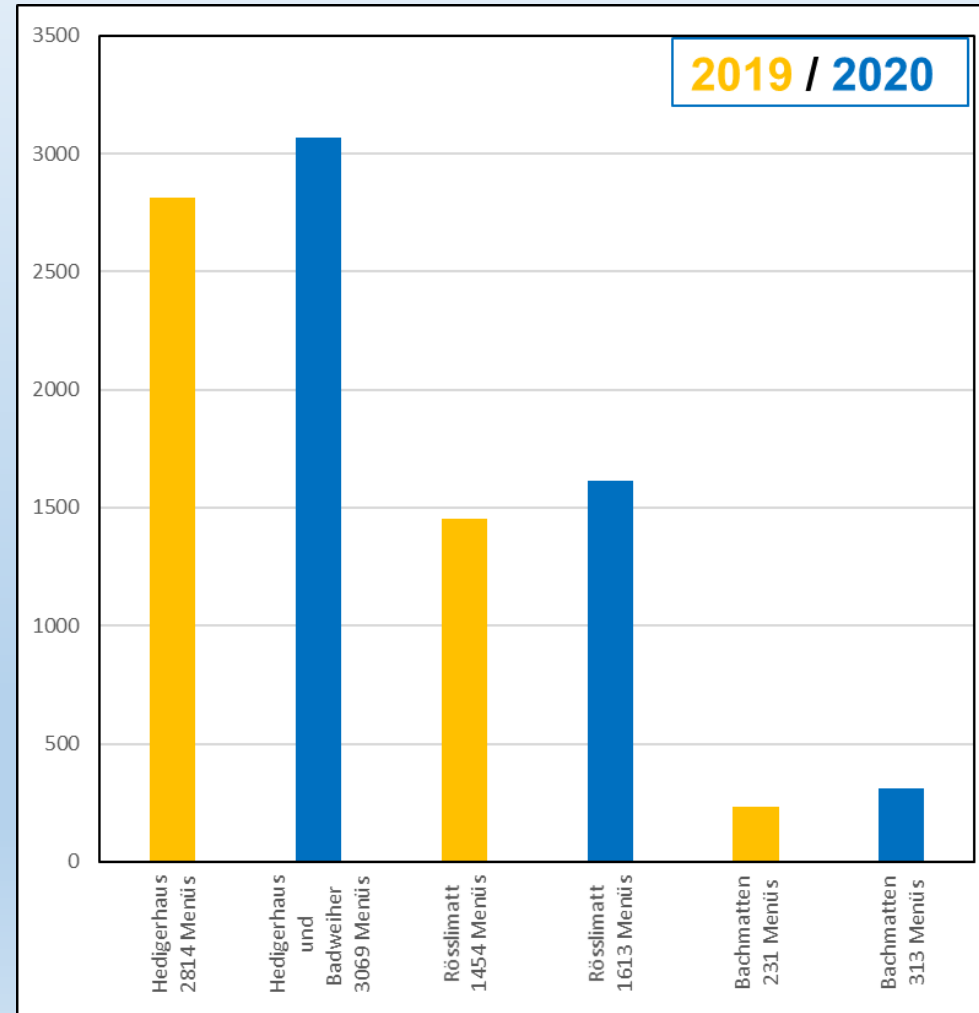

Statistik Kita Wichtelburg

März 2020 – März 2021

Anzahl Kinder

Anzahl Kinder pro Standort

März 2020 / März 2021

Anzahl Kinder pro Wohngemeinde

Jahr	Vorschulkinder (Villa)		Kindergarten bis 6. Klasse (Hedigerhaus, Rösslimatt, Badweiher)		Oberstufe (Bachmatten)		Total Kinder / Jugendliche	
	Mai 20	Mär 21	Mai 20	Mär 21	Mai 20	Mär 21	Mai 20	Mär 21
Muri	36	47	145	153	13	7	194	207
Alikon	1	0	0	0	0	0	1	0
Aristau	3	3	2	0	0	0	5	3
Beinwil (Freiamt)	1	3	0	0	0	1	1	4
Benzenschwil	1	2	1	0	0	0	2	2
Besenbüren	0	0	1	1	0	0	1	1
Boniswil	1	0	0	0	0	0	1	0
Boswil	6	9	5	1	1	1	12	11
Buchrain	1	1	0	0	0	0	1	1
Bünzen	0	1	0	0	0	0	0	1
Büttikon	0	0	1	0	0	0	1	0
Buttwil	1	3	1	1	0	0	2	4
Dottikon	1	0	0	0	0	0	1	0
Fischbach-Göslikon	1	1	0	0	0	0	1	1
Geltwil	0	0	0	2	0	0	0	2
Hedingen	0	1	0	0	0	0	0	1
Kallern	0	1	0	0	2	0	2	1
Meisterschwanden	2	2	0	0	0	0	2	2
Merenschwand	1	1	0	0	0	0	1	1
Mühlau	3	3	0	0	0	0	3	3
Rottenschwil	0	0	1	0	0	0	1	0
Sarmenstorf	1	1	0	0	0	0	1	1
Schongau	1	0	1	0	0	0	2	0
Sins	1	1	0	0	0	0	1	1
Stetten	0	0	2	0	0	0	2	0
Uezwil	0	2	0	0	0	0	0	2
Wohlen	1	0	0	0	0	0	1	0
Total	63	82	160	158	16	9	239	249

Aktive Vertragspartner

Alter der Kinder und Jugendlichen

Kitabesuch in Prozenten

Anzahl Mittagsmenüs pro Jahr für Kindergarten- und Schulkinder aus Muri

Für eine positive
kindliche Entwicklung

Eine Initiative von kibesuisse
und Jacobs Foundation