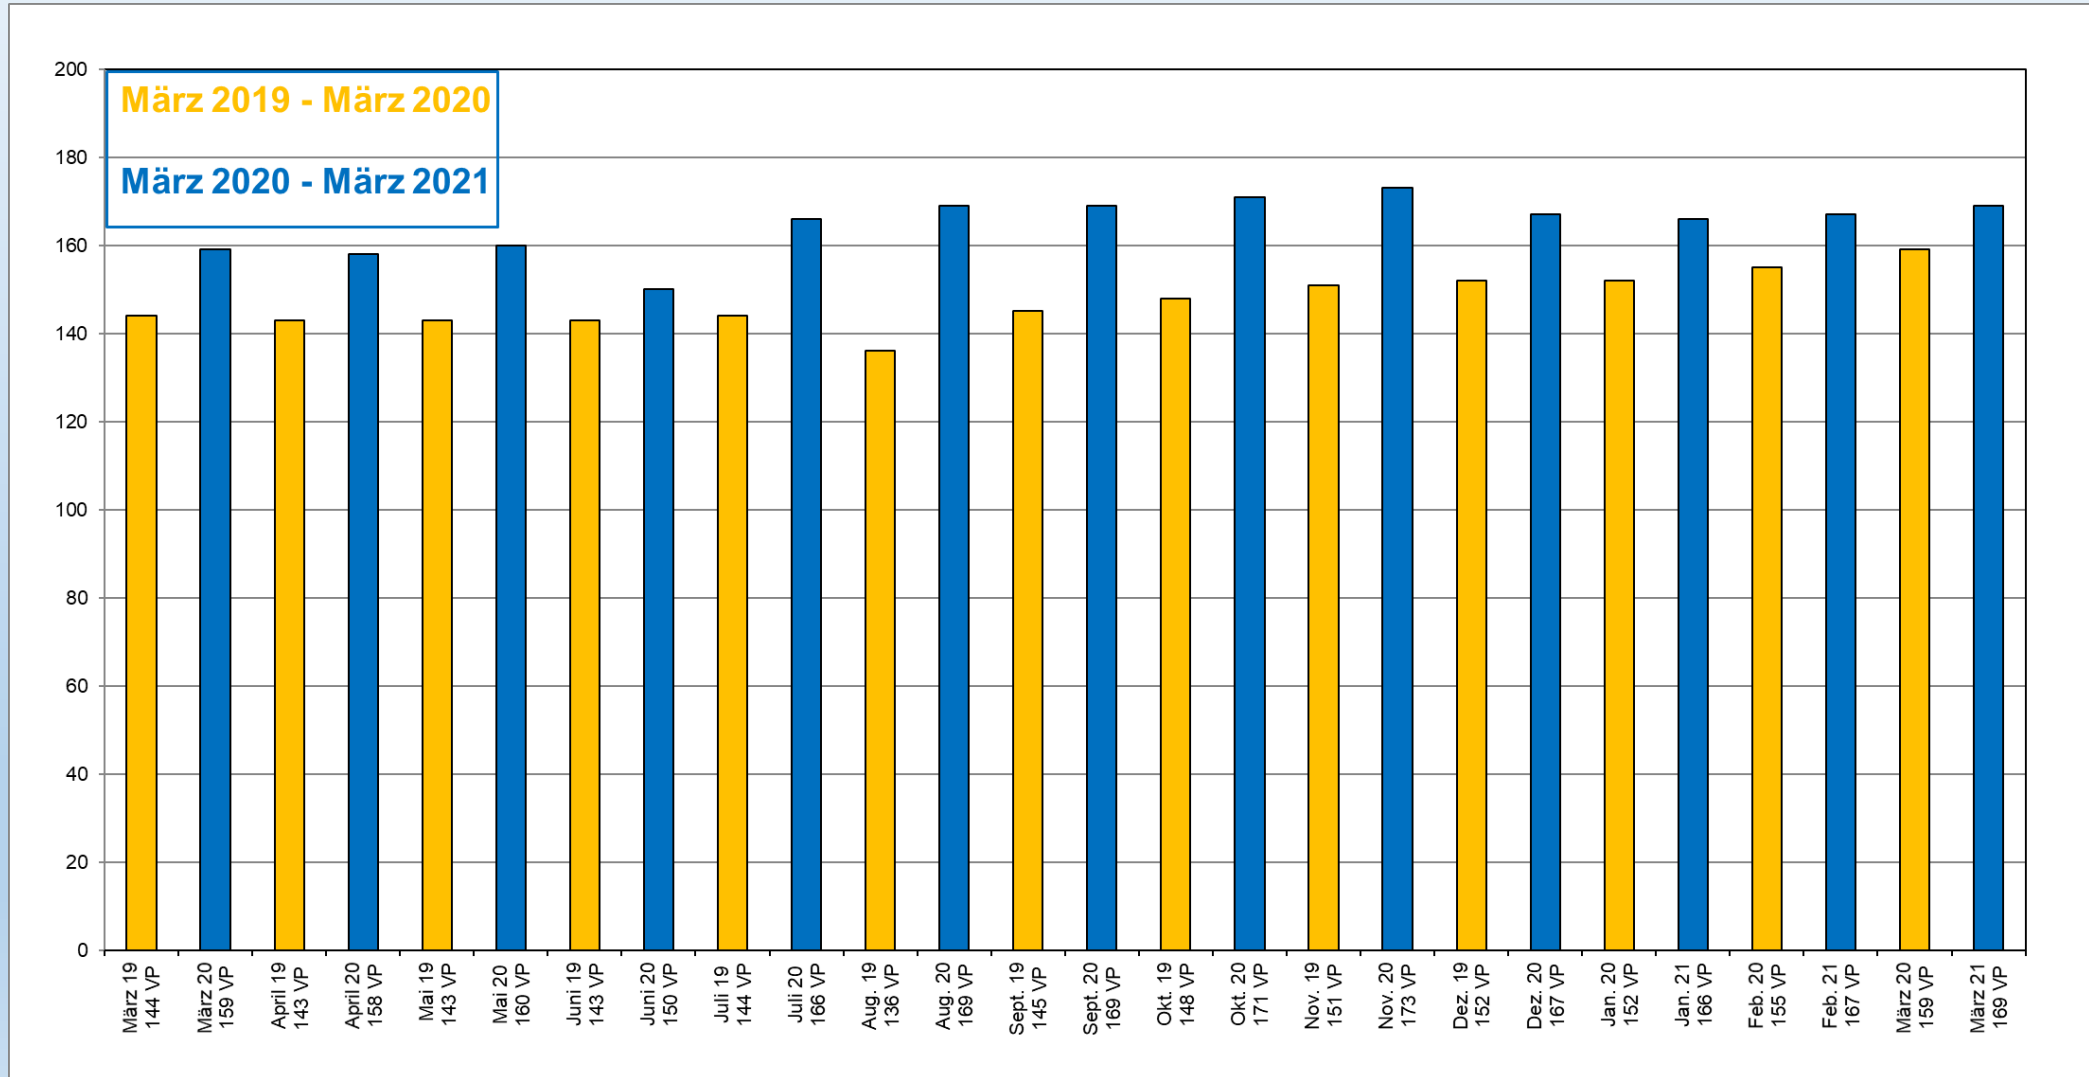

Statistik Kita Wichtelburg

März 2020 – März 2021

Anzahl Kinder

Anzahl Kinder pro Standort

März 2020 / März 2021

Anzahl Kinder pro Wohngemeinde

Jahr	Vorschulkinder (Villa)		Kindergarten bis 6. Klasse (Hedigerhaus, Rösslimatt, Badweiher)		Oberstufe (Bachmatten)		Total Kinder / Jugendliche	
	Mai 20	Mär 21	Mai 20	Mär 21	Mai 20	Mär 21	Mai 20	Mär 21
Muri	36	47	145	153	13	7	194	207
Alikon	1	0	0	0	0	0	1	0
Aristau	3	3	2	0	0	0	5	3
Beinwil (Freiamt)	1	3	0	0	0	1	1	4
Benzenschwil	1	2	1	0	0	0	2	2
Besenbüren	0	0	1	1	0	0	1	1
Boniswil	1	0	0	0	0	0	1	0
Boswil	6	9	5	1	1	1	12	11
Buchrain	1	1	0	0	0	0	1	1
Bünzen	0	1	0	0	0	0	0	1
Büttikon	0	0	1	0	0	0	1	0
Buttwil	1	3	1	1	0	0	2	4
Dottikon	1	0	0	0	0	0	1	0
Fischbach-Göslikon	1	1	0	0	0	0	1	1
Geltwil	0	0	0	2	0	0	0	2
Hedingen	0	1	0	0	0	0	0	1
Kallern	0	1	0	0	2	0	2	1
Meisterschwanden	2	2	0	0	0	0	2	2
Merenschwand	1	1	0	0	0	0	1	1
Mühlau	3	3	0	0	0	0	3	3
Rottenschwil	0	0	1	0	0	0	1	0
Sarmenstorf	1	1	0	0	0	0	1	1
Schongau	1	0	1	0	0	0	2	0
Sins	1	1	0	0	0	0	1	1
Stetten	0	0	2	0	0	0	2	0
Uezwil	0	2	0	0	0	0	0	2
Wohlen	1	0	0	0	0	0	1	0
Total	63	82	160	158	16	9	239	249

Aktive Vertragspartner

Alter der Kinder und Jugendlichen

Kitabesuch in Prozenten

Anzahl Mittagsmenüs pro Jahr für Kindergarten- und Schulkinder aus Muri

Für eine positive
kindliche Entwicklung

Eine Initiative von kibesuisse
und Jacobs Foundation