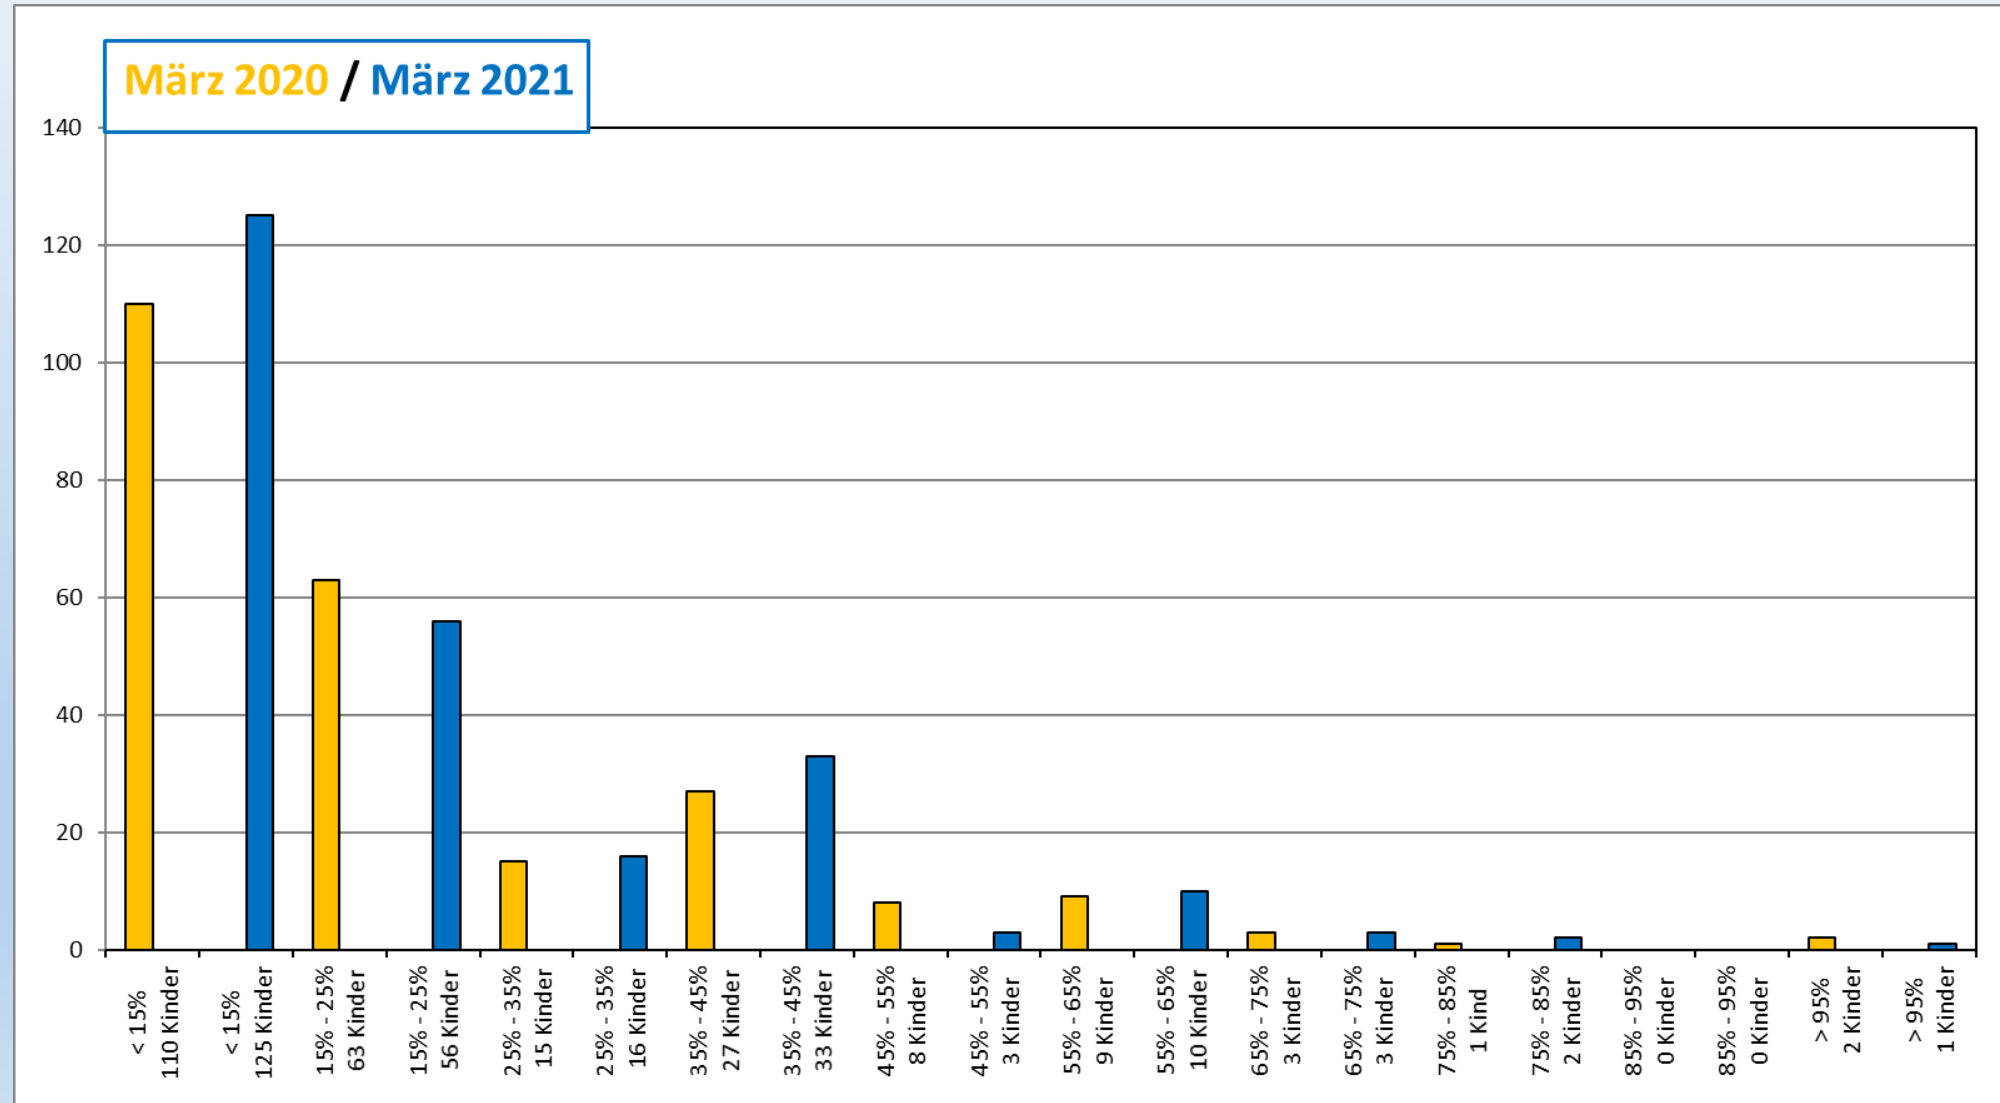

Statistik Kita Wichtelburg

März 2020 – März 2021

Anzahl Kinder

Anzahl Kinder pro Standort

März 2020 / März 2021

Anzahl Kinder pro Wohngemeinde

Jahr	Vorschulkinder (Villa)		Kindergarten bis 6. Klasse (Hedigerhaus, Rösslimatt, Badweiher)		Oberstufe (Bachmatten)		Total Kinder / Jugendliche	
	Mai 20	Mär 21	Mai 20	Mär 21	Mai 20	Mär 21	Mai 20	Mär 21
Muri	36	47	145	153	13	7	194	207
Alikon	1	0	0	0	0	0	1	0
Aristau	3	3	2	0	0	0	5	3
Beinwil (Freiamt)	1	3	0	0	0	1	1	4
Benzenschwil	1	2	1	0	0	0	2	2
Besenbüren	0	0	1	1	0	0	1	1
Boniswil	1	0	0	0	0	0	1	0
Boswil	6	9	5	1	1	1	12	11
Buchrain	1	1	0	0	0	0	1	1
Bünzen	0	1	0	0	0	0	0	1
Büttikon	0	0	1	0	0	0	1	0
Buttwil	1	3	1	1	0	0	2	4
Dottikon	1	0	0	0	0	0	1	0
Fischbach-Göslikon	1	1	0	0	0	0	1	1
Geltwil	0	0	0	2	0	0	0	2
Hedingen	0	1	0	0	0	0	0	1
Kallern	0	1	0	0	2	0	2	1
Meisterschwanden	2	2	0	0	0	0	2	2
Merenschwand	1	1	0	0	0	0	1	1
Mühlau	3	3	0	0	0	0	3	3
Rottenschwil	0	0	1	0	0	0	1	0
Sarmenstorf	1	1	0	0	0	0	1	1
Schongau	1	0	1	0	0	0	2	0
Sins	1	1	0	0	0	0	1	1
Stetten	0	0	2	0	0	0	2	0
Uezwil	0	2	0	0	0	0	0	2
Wohlen	1	0	0	0	0	0	1	0
Total	63	82	160	158	16	9	239	249

Aktive Vertragspartner

Alter der Kinder und Jugendlichen

Kitabesuch in Prozenten

Anzahl Mittagsmenüs pro Jahr für Kindergarten- und Schulkinder aus Muri

Für eine positive
kindliche Entwicklung

Eine Initiative von kibesuisse
und Jacobs Foundation