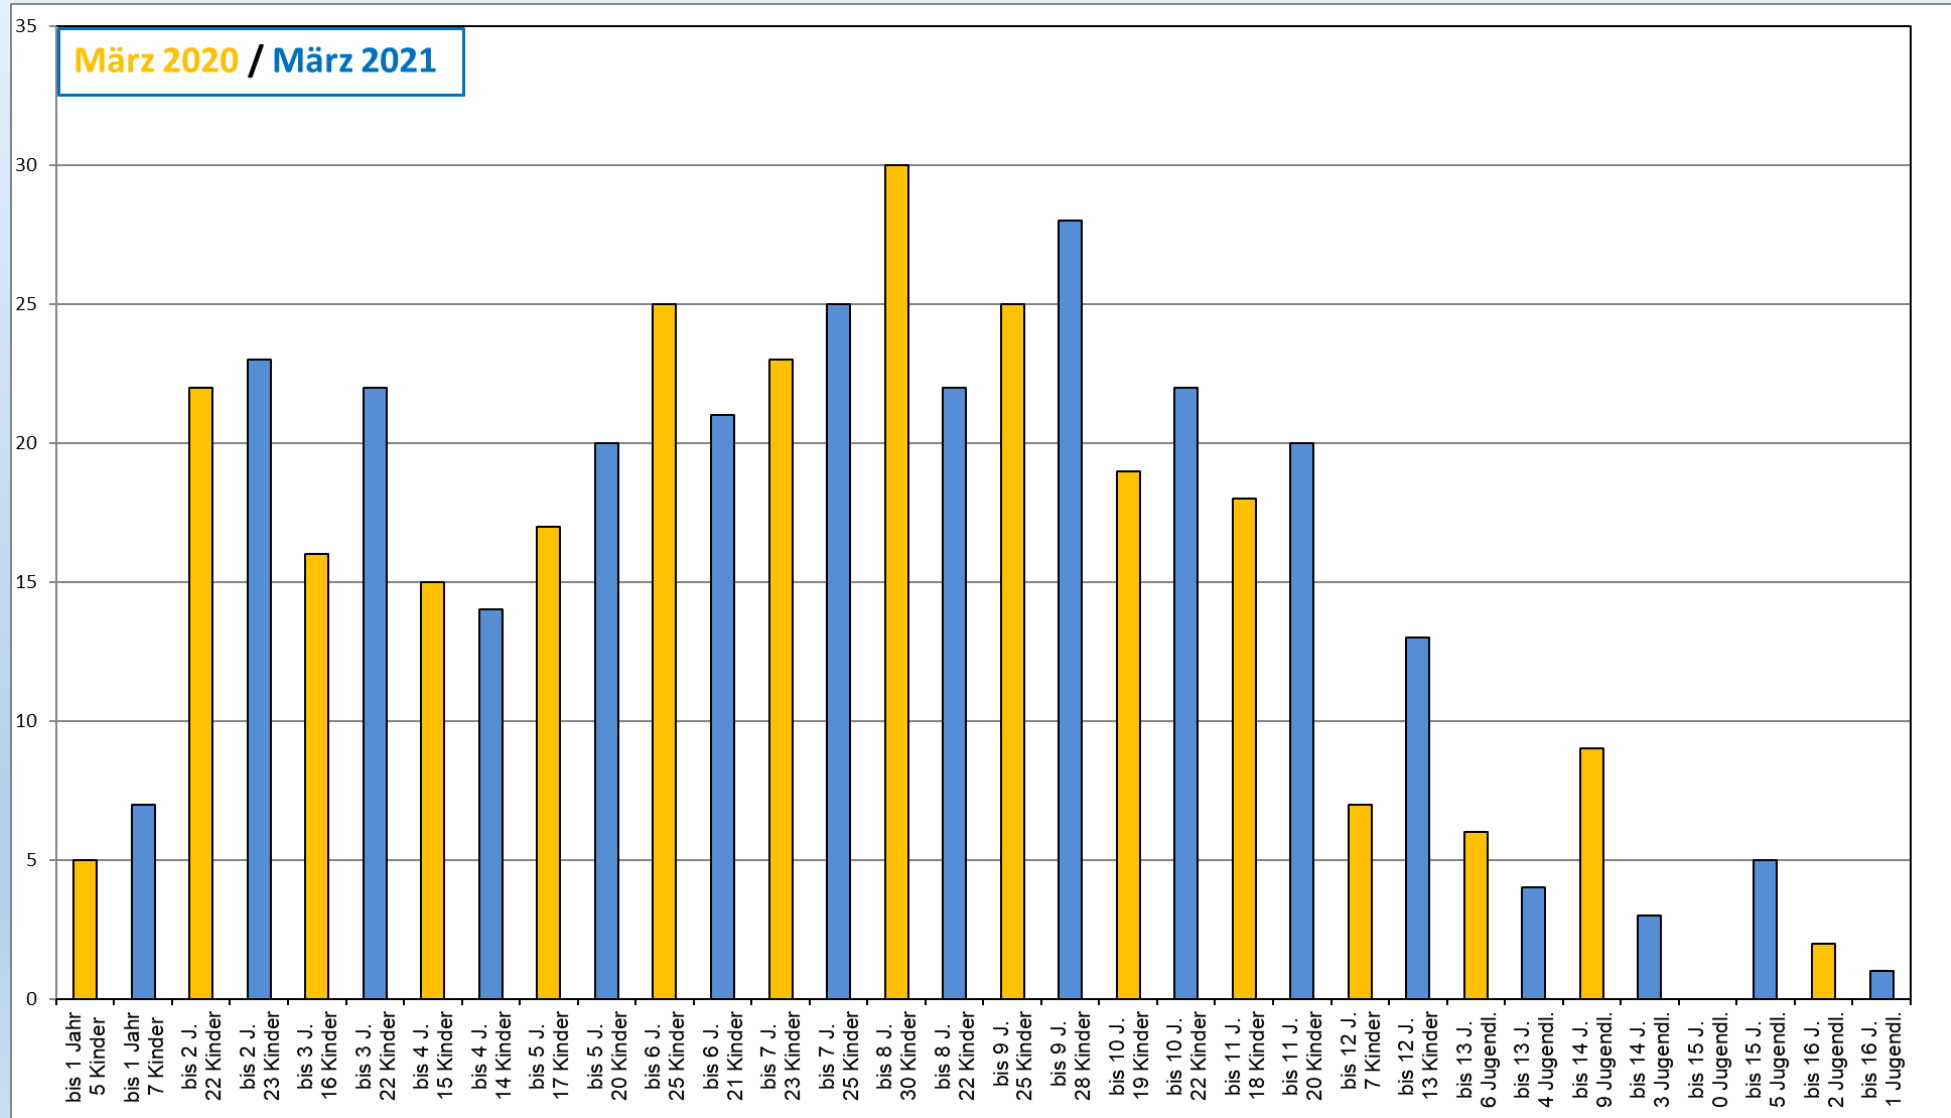

Statistik Kita Wichtelburg

März 2020 – März 2021

Anzahl Kinder

Anzahl Kinder pro Standort

März 2020 / März 2021

Anzahl Kinder pro Wohngemeinde

Jahr	Vorschulkinder (Villa)		Kindergarten bis 6. Klasse (Hedigerhaus, Rösslimatt, Badweiher)		Oberstufe (Bachmatten)		Total Kinder / Jugendliche	
	Mai 20	Mär 21	Mai 20	Mär 21	Mai 20	Mär 21	Mai 20	Mär 21
Muri	36	47	145	153	13	7	194	207
Alikon	1	0	0	0	0	0	1	0
Aristau	3	3	2	0	0	0	5	3
Beinwil (Freiamt)	1	3	0	0	0	1	1	4
Benzenschwil	1	2	1	0	0	0	2	2
Besenbüren	0	0	1	1	0	0	1	1
Boniswil	1	0	0	0	0	0	1	0
Boswil	6	9	5	1	1	1	12	11
Buchrain	1	1	0	0	0	0	1	1
Bünzen	0	1	0	0	0	0	0	1
Büttikon	0	0	1	0	0	0	1	0
Buttwil	1	3	1	1	0	0	2	4
Dottikon	1	0	0	0	0	0	1	0
Fischbach-Göslikon	1	1	0	0	0	0	1	1
Geltwil	0	0	0	2	0	0	0	2
Hedingen	0	1	0	0	0	0	0	1
Kallern	0	1	0	0	2	0	2	1
Meisterschwanden	2	2	0	0	0	0	2	2
Merenschwand	1	1	0	0	0	0	1	1
Mühlau	3	3	0	0	0	0	3	3
Rottenschwil	0	0	1	0	0	0	1	0
Sarmenstorf	1	1	0	0	0	0	1	1
Schongau	1	0	1	0	0	0	2	0
Sins	1	1	0	0	0	0	1	1
Stetten	0	0	2	0	0	0	2	0
Uezwil	0	2	0	0	0	0	0	2
Wohlen	1	0	0	0	0	0	1	0
Total	63	82	160	158	16	9	239	249

Aktive Vertragspartner

Alter der Kinder und Jugendlichen

Kitabesuch in Prozenten

Anzahl Mittagsmenüs pro Jahr für Kindergarten- und Schulkinder aus Muri

Für eine positive
kindliche Entwicklung

Eine Initiative von kibesuisse
und Jacobs Foundation