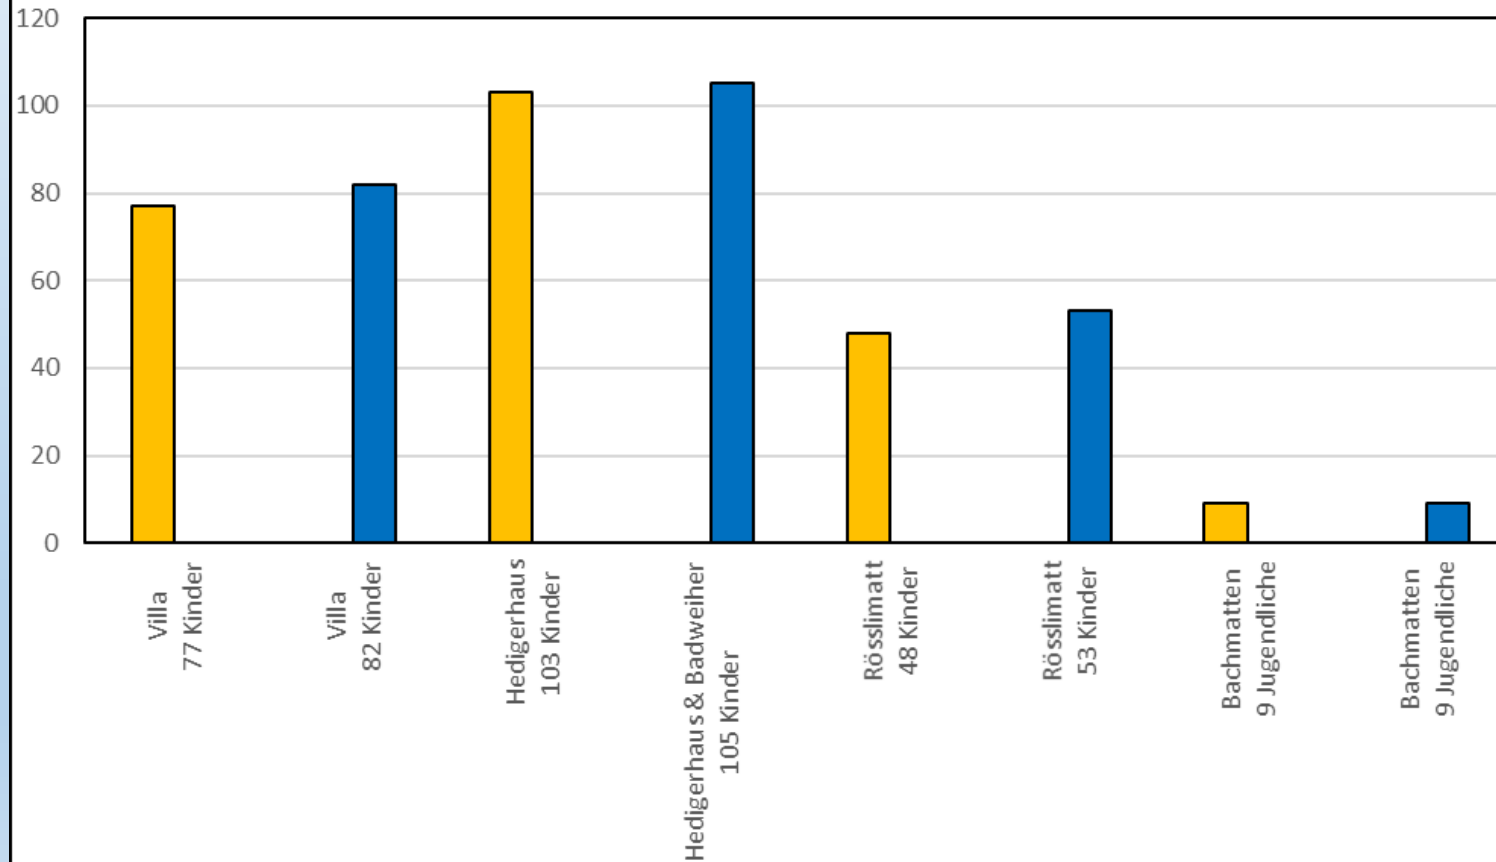

Statistik Kita Wichtelburg

März 2020 – März 2021

Anzahl Kinder

Anzahl Kinder pro Standort

März 2020 / März 2021

Anzahl Kinder pro Wohngemeinde

Jahr	Vorschulkinder (Villa)		Kindergarten bis 6. Klasse (Hedigerhaus, Rösslimatt, Badweiher)		Oberstufe (Bachmatten)		Total Kinder / Jugendliche	
	Mai 20	Mär 21	Mai 20	Mär 21	Mai 20	Mär 21	Mai 20	Mär 21
Muri	36	47	145	153	13	7	194	207
Alikon	1	0	0	0	0	0	1	0
Aristau	3	3	2	0	0	0	5	3
Beinwil (Freiamt)	1	3	0	0	0	1	1	4
Benzenschwil	1	2	1	0	0	0	2	2
Besenbüren	0	0	1	1	0	0	1	1
Boniswil	1	0	0	0	0	0	1	0
Boswil	6	9	5	1	1	1	12	11
Buchrain	1	1	0	0	0	0	1	1
Bünzen	0	1	0	0	0	0	0	1
Büttikon	0	0	1	0	0	0	1	0
Buttwil	1	3	1	1	0	0	2	4
Dottikon	1	0	0	0	0	0	1	0
Fischbach-Göslikon	1	1	0	0	0	0	1	1
Geltwil	0	0	0	2	0	0	0	2
Hedingen	0	1	0	0	0	0	0	1
Kallern	0	1	0	0	2	0	2	1
Meisterschwanden	2	2	0	0	0	0	2	2
Merenschwand	1	1	0	0	0	0	1	1
Mühlau	3	3	0	0	0	0	3	3
Rottenschwil	0	0	1	0	0	0	1	0
Sarmenstorf	1	1	0	0	0	0	1	1
Schongau	1	0	1	0	0	0	2	0
Sins	1	1	0	0	0	0	1	1
Stetten	0	0	2	0	0	0	2	0
Uezwil	0	2	0	0	0	0	0	2
Wohlen	1	0	0	0	0	0	1	0
Total	63	82	160	158	16	9	239	249

Aktive Vertragspartner

Alter der Kinder und Jugendlichen

Kitabesuch in Prozenten

Anzahl Mittagsmenüs pro Jahr für Kindergarten- und Schulkinder aus Muri

Für eine positive
kindliche Entwicklung

Eine Initiative von kibesuisse
und Jacobs Foundation