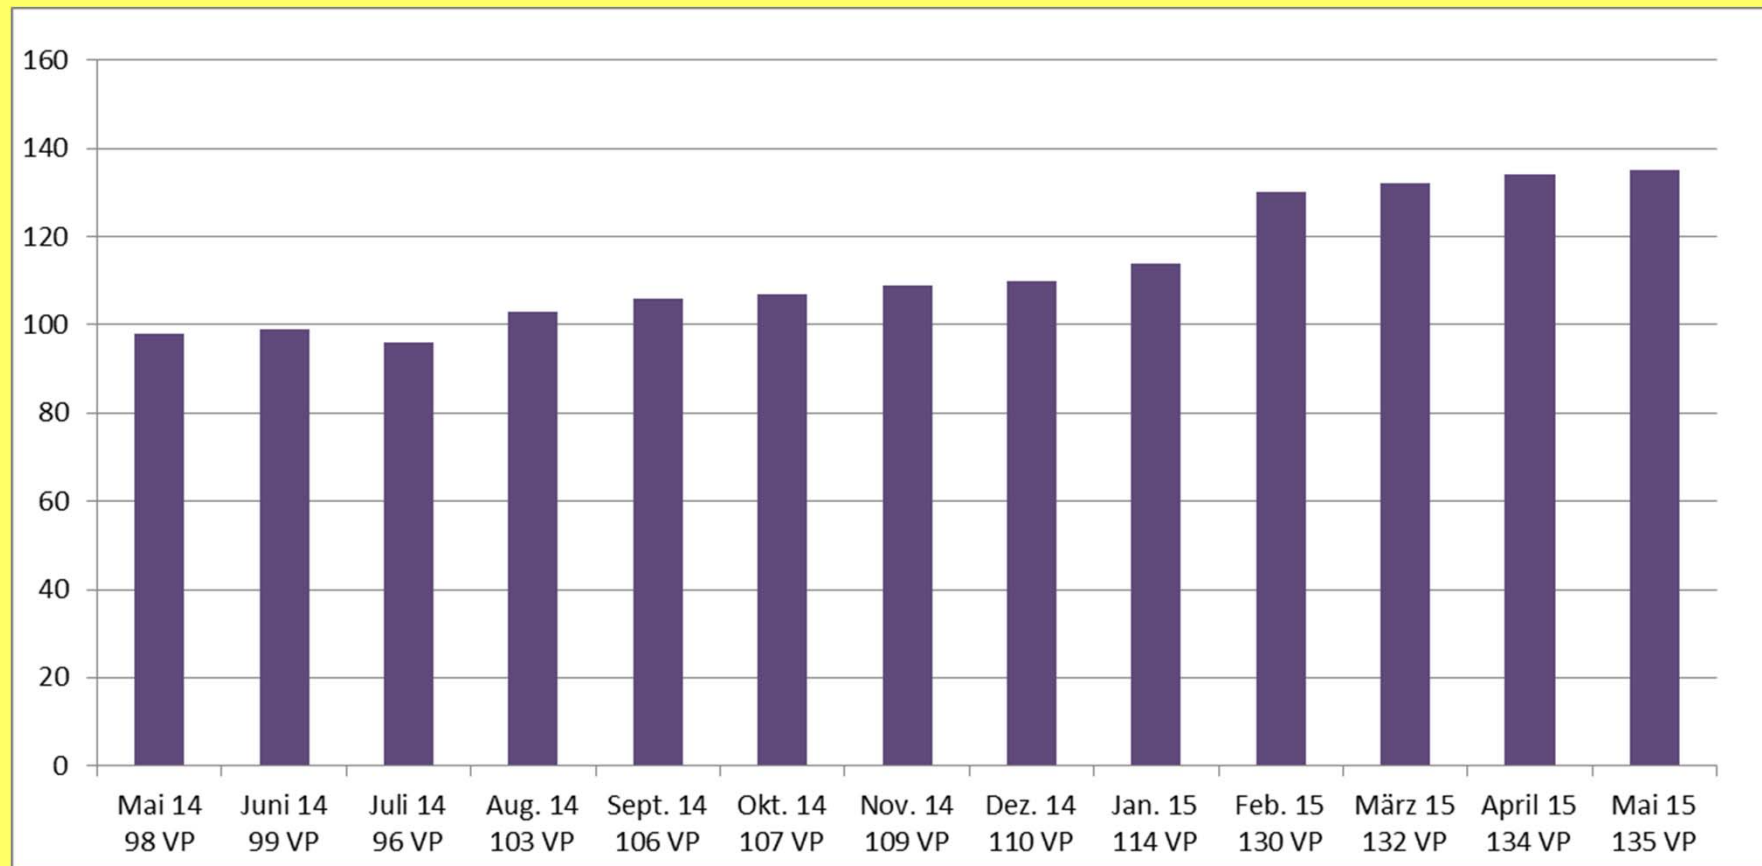

Anzahl Kinder pro Monat Total

(Mai 2014 - Mai 2015)

Aktive Vertragspartner

(Stand: Mai 2015)

Kita-Besuch in Prozenten

(Stand: Mai 2015)

Alter der Kinder

(Stand: Mai 2015)

Geschlecht Kinder

(Stand: Mai 2015)