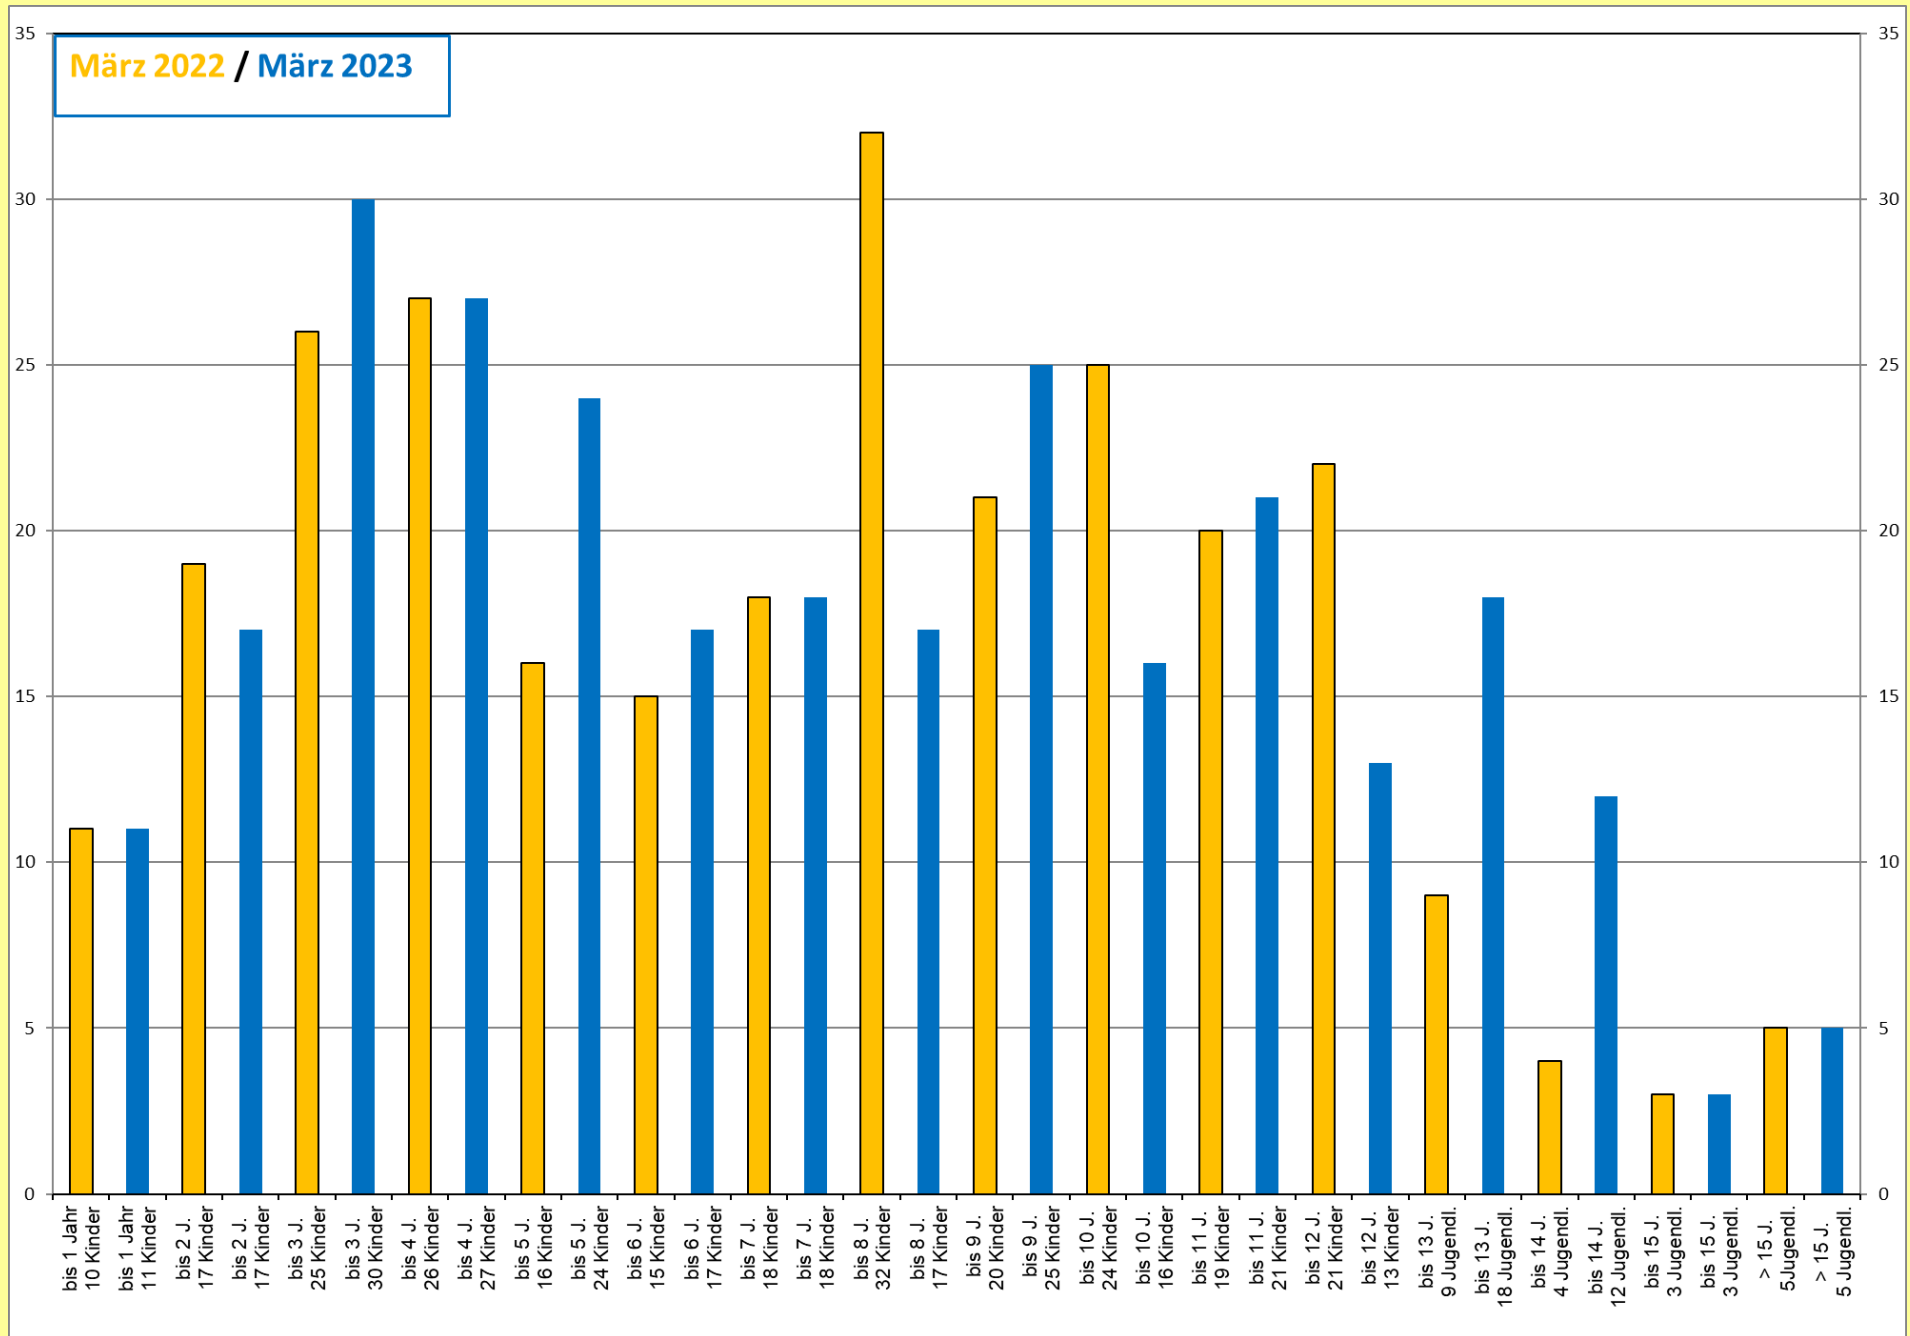

Statistiken Kita Wichtelburg März 2021 bis 2023

Für eine positive
kindliche Entwicklung

Eine Initiative von Ikbewusst
und Jacobs Foundation

Anzahl aktive Kinder ganze Kita

März 2021 - März 2022
März 2022 - März 2023

Anzahl Kinder pro Standort

März 2022 / März 2023

Aktive Vertragspartner

März 2023: Im Durchschnitt ca. 1.5 Kinder pro Familie / Vertragspartner

Kita-Besuch in Prozenten

Alter Kinder / Jugendliche

Anteil Mädchen / Jungen

(aktuelle Kinder inkl. reservierte Plätze)

Anzahl Kinder pro Wohngemeinde

(März 2023)

	Kinder bis 4 Jahre	Kinder bis 12 Jahre	Jugendliche ab 12 Jahren	Total
Muri	42	146	33	221
Affoltern a. Albis	1	0	0	1
Aristau	0	1	0	1
Ballwil	1	0	0	1
Beinwil (Freiamt)	3	1	2	6
Besenbüren	1	0	0	1
Bettwil	2	0	0	2
Boswil	7	1	2	10
Buchrain	0	1	0	1
Bünzen	1	0	0	1
Büttikon	1	0	0	1
Buttwil	6	0	0	6
Fischbach-Göslikon	1	0	0	1
Geltwil	2	0	0	2
Hämikon	2	0	0	2
Kallern	4	0	0	4
Lenzburg	1	0	0	1
Meisterschwanden	1	0	0	1
Merenschwand	0	0	1	1
Mühlau	4	0	0	4
Müswangen	1	0	0	1
Sarmenstorf	1	0	0	1
Schongau	0	1	0	1
Uezwil	1	0	0	1
Villmergen	1	0	0	1
Wohlen	1	0	0	1
Total	85	151	38	274