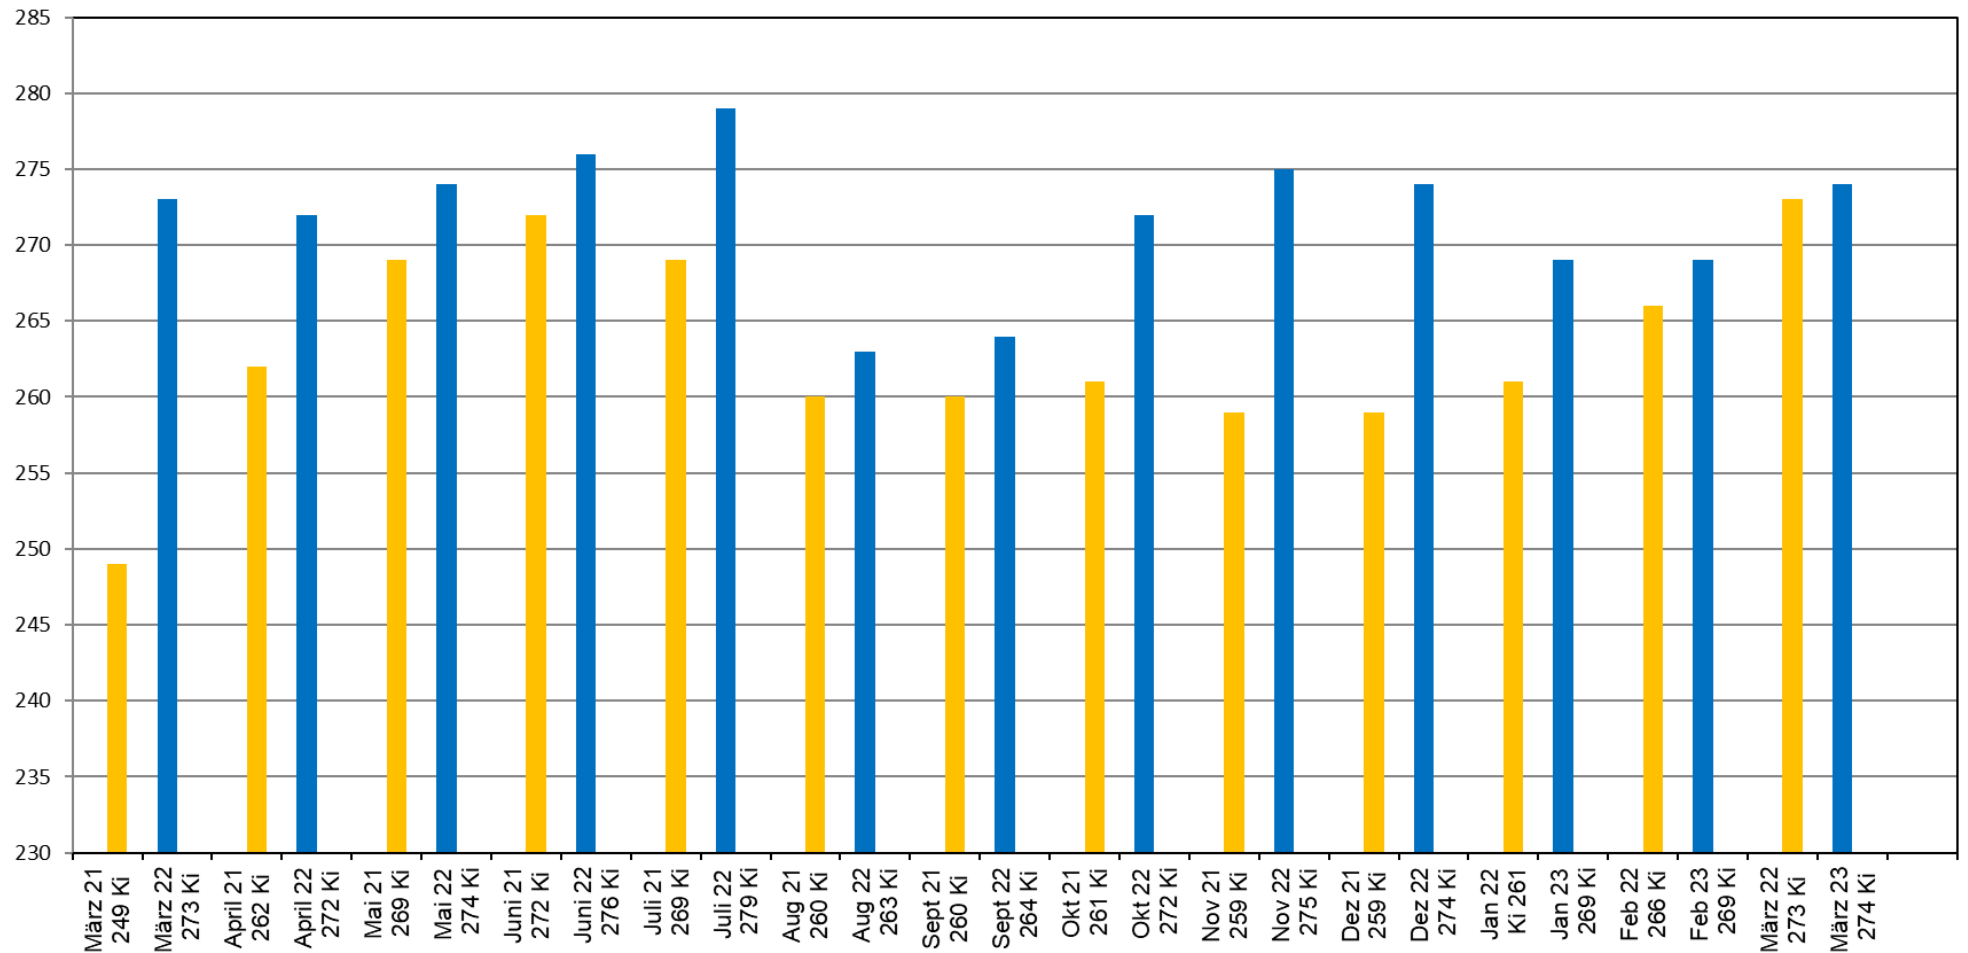

Statistiken Kita Wichtelburg März 2021 bis 2023

Für eine positive
kindliche Entwicklung

Eine Initiative von Ikbewusst
und Jacobs Foundation

Anzahl aktive Kinder ganze Kita

März 2021 - März 2022
März 2022 - März 2023

Anzahl Kinder pro Standort

März 2022 / März 2023

Aktive Vertragspartner

März 2023: Im Durchschnitt ca. 1.5 Kinder pro Familie / Vertragspartner

Kita-Besuch in Prozenten

Alter Kinder / Jugendliche

Anteil Mädchen / Jungen

(aktuelle Kinder inkl. reservierte Plätze)

Anzahl Kinder pro Wohngemeinde

(März 2023)

	Kinder bis 4 Jahre	Kinder bis 12 Jahre	Jugendliche ab 12 Jahren	Total
Muri	42	146	33	221
Affoltern a. Albis	1	0	0	1
Aristau	0	1	0	1
Ballwil	1	0	0	1
Beinwil (Freiamt)	3	1	2	6
Besenbüren	1	0	0	1
Bettwil	2	0	0	2
Boswil	7	1	2	10
Buchrain	0	1	0	1
Bünzen	1	0	0	1
Büttikon	1	0	0	1
Buttwil	6	0	0	6
Fischbach-Göslikon	1	0	0	1
Geltwil	2	0	0	2
Hämikon	2	0	0	2
Kallern	4	0	0	4
Lenzburg	1	0	0	1
Meisterschwanden	1	0	0	1
Merenschwand	0	0	1	1
Mühlau	4	0	0	4
Müswangen	1	0	0	1
Sarmenstorf	1	0	0	1
Schongau	0	1	0	1
Uezwil	1	0	0	1
Villmergen	1	0	0	1
Wohlen	1	0	0	1
Total	85	151	38	274