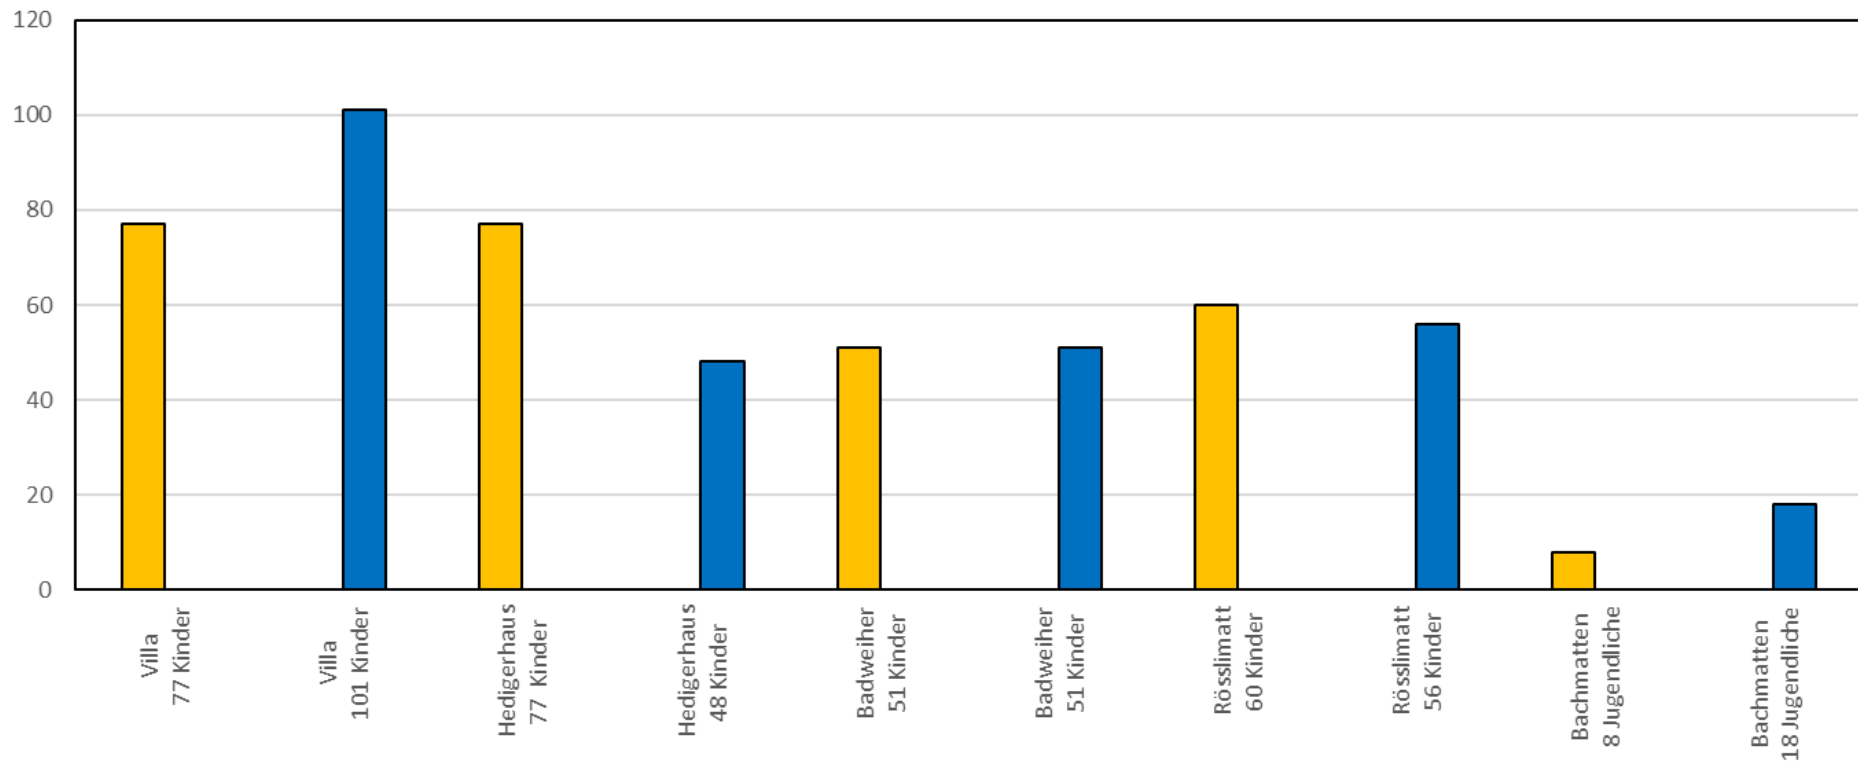

Statistiken Kita Wichtelburg März 2021 bis 2023

Für eine positive
kindliche Entwicklung

Eine Initiative von Ikbewusst
und Jacobs Foundation

Anzahl aktive Kinder ganze Kita

März 2021 - März 2022
März 2022 - März 2023

Anzahl Kinder pro Standort

März 2022 / März 2023

Aktive Vertragspartner

März 2023: Im Durchschnitt ca. 1.5 Kinder pro Familie / Vertragspartner

Kita-Besuch in Prozenten

Alter Kinder / Jugendliche

Anteil Mädchen / Jungen

(aktuelle Kinder inkl. reservierte Plätze)

Anzahl Kinder pro Wohngemeinde

(März 2023)

	Kinder bis 4 Jahre	Kinder bis 12 Jahre	Jugendliche ab 12 Jahren	Total
Muri	42	146	33	221
Affoltern a. Albis	1	0	0	1
Aristau	0	1	0	1
Ballwil	1	0	0	1
Beinwil (Freiamt)	3	1	2	6
Besenbüren	1	0	0	1
Bettwil	2	0	0	2
Boswil	7	1	2	10
Buchrain	0	1	0	1
Bünzen	1	0	0	1
Büttikon	1	0	0	1
Buttwil	6	0	0	6
Fischbach-Göslikon	1	0	0	1
Geltwil	2	0	0	2
Hämikon	2	0	0	2
Kallern	4	0	0	4
Lenzburg	1	0	0	1
Meisterschwanden	1	0	0	1
Merenschwand	0	0	1	1
Mühlau	4	0	0	4
Müswangen	1	0	0	1
Sarmenstorf	1	0	0	1
Schongau	0	1	0	1
Uezwil	1	0	0	1
Villmergen	1	0	0	1
Wohlen	1	0	0	1
Total	85	151	38	274