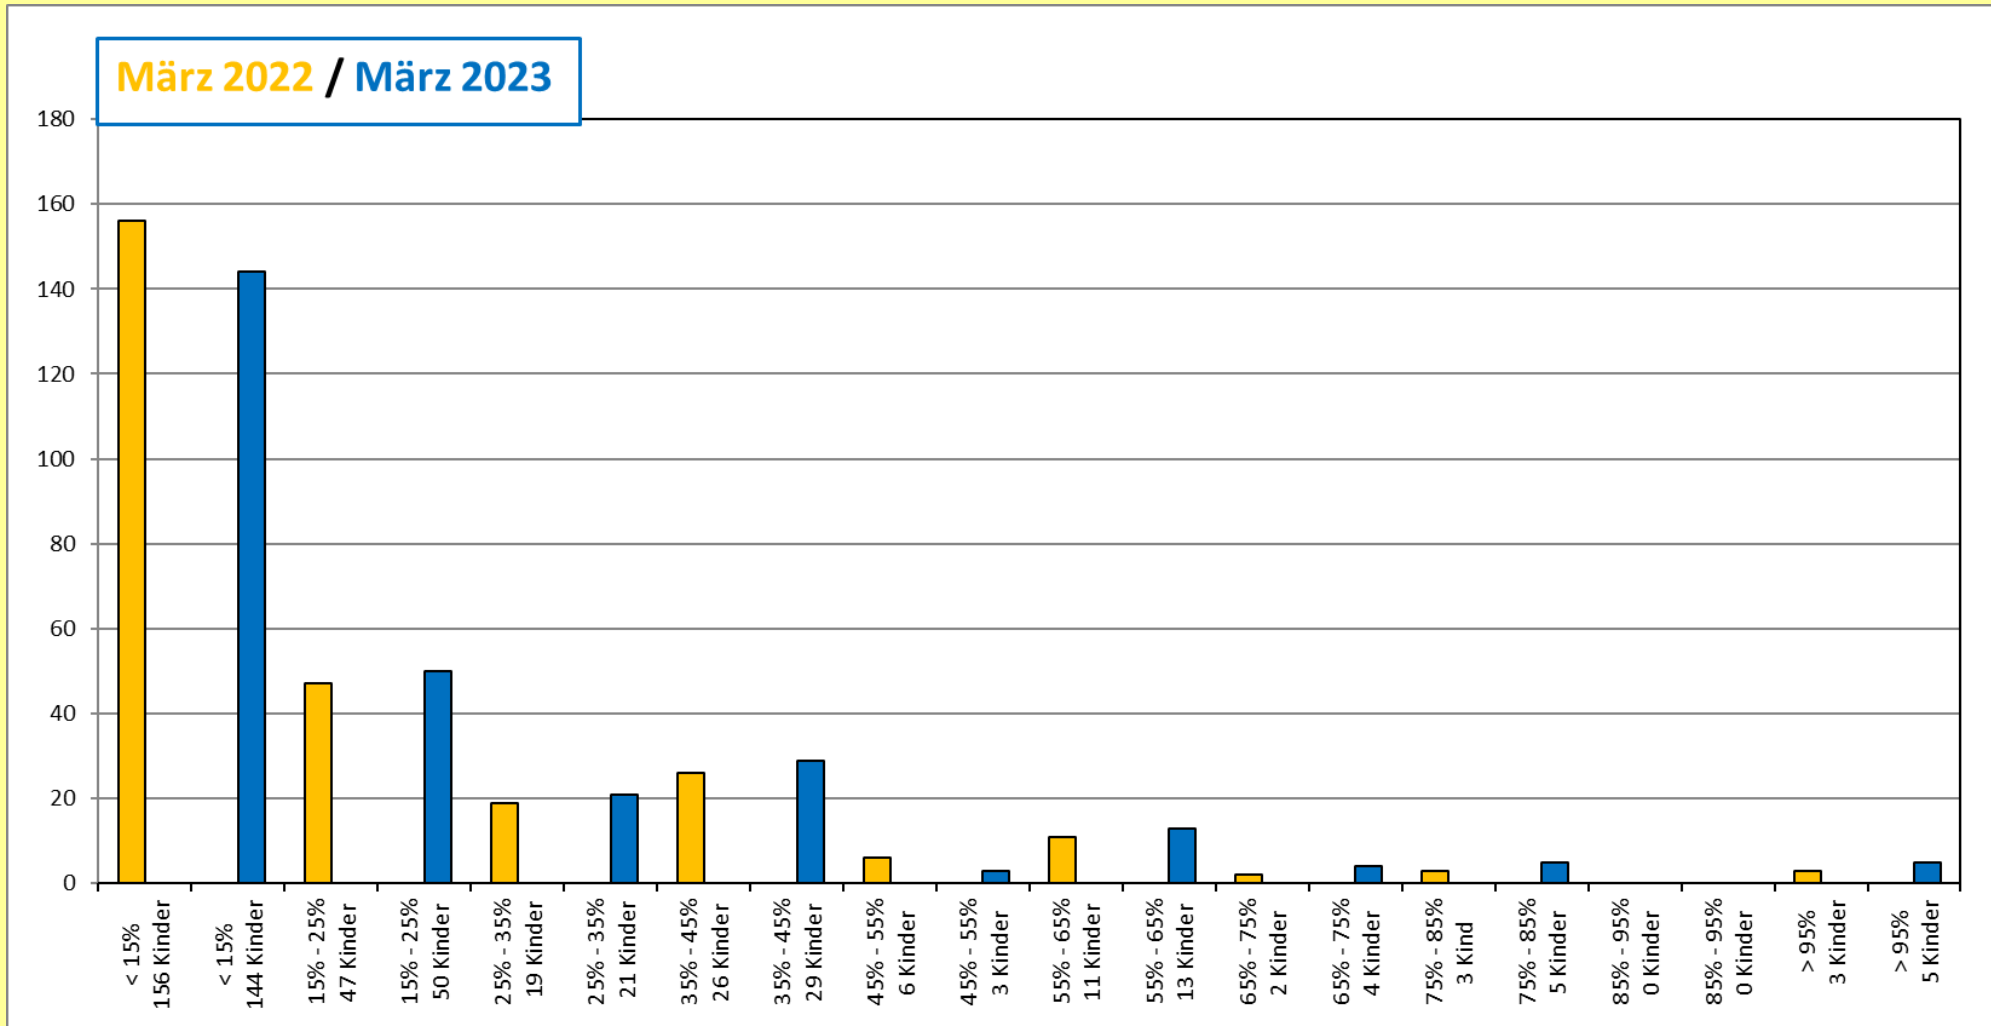

Statistiken Kita Wichtelburg März 2021 bis 2023

Für eine positive
kindliche Entwicklung

Eine Initiative von Ikbewusst
und Jacobs Foundation

Anzahl aktive Kinder ganze Kita

März 2021 - März 2022
März 2022 - März 2023

Anzahl Kinder pro Standort

März 2022 / März 2023

Aktive Vertragspartner

März 2023: Im Durchschnitt ca. 1.5 Kinder pro Familie / Vertragspartner

Kita-Besuch in Prozenten

Alter Kinder / Jugendliche

Anteil Mädchen / Jungen

(aktuelle Kinder inkl. reservierte Plätze)

Anzahl Kinder pro Wohngemeinde

(März 2023)

	Kinder bis 4 Jahre	Kinder bis 12 Jahre	Jugendliche ab 12 Jahren	Total
Muri	42	146	33	221
Affoltern a. Albis	1	0	0	1
Aristau	0	1	0	1
Ballwil	1	0	0	1
Beinwil (Freiamt)	3	1	2	6
Besenbüren	1	0	0	1
Bettwil	2	0	0	2
Boswil	7	1	2	10
Buchrain	0	1	0	1
Bünzen	1	0	0	1
Büttikon	1	0	0	1
Buttwil	6	0	0	6
Fischbach-Göslikon	1	0	0	1
Geltwil	2	0	0	2
Hämikon	2	0	0	2
Kallern	4	0	0	4
Lenzburg	1	0	0	1
Meisterschwanden	1	0	0	1
Merenschwand	0	0	1	1
Mühlau	4	0	0	4
Müswangen	1	0	0	1
Sarmenstorf	1	0	0	1
Schongau	0	1	0	1
Uezwil	1	0	0	1
Villmergen	1	0	0	1
Wohlen	1	0	0	1
Total	85	151	38	274