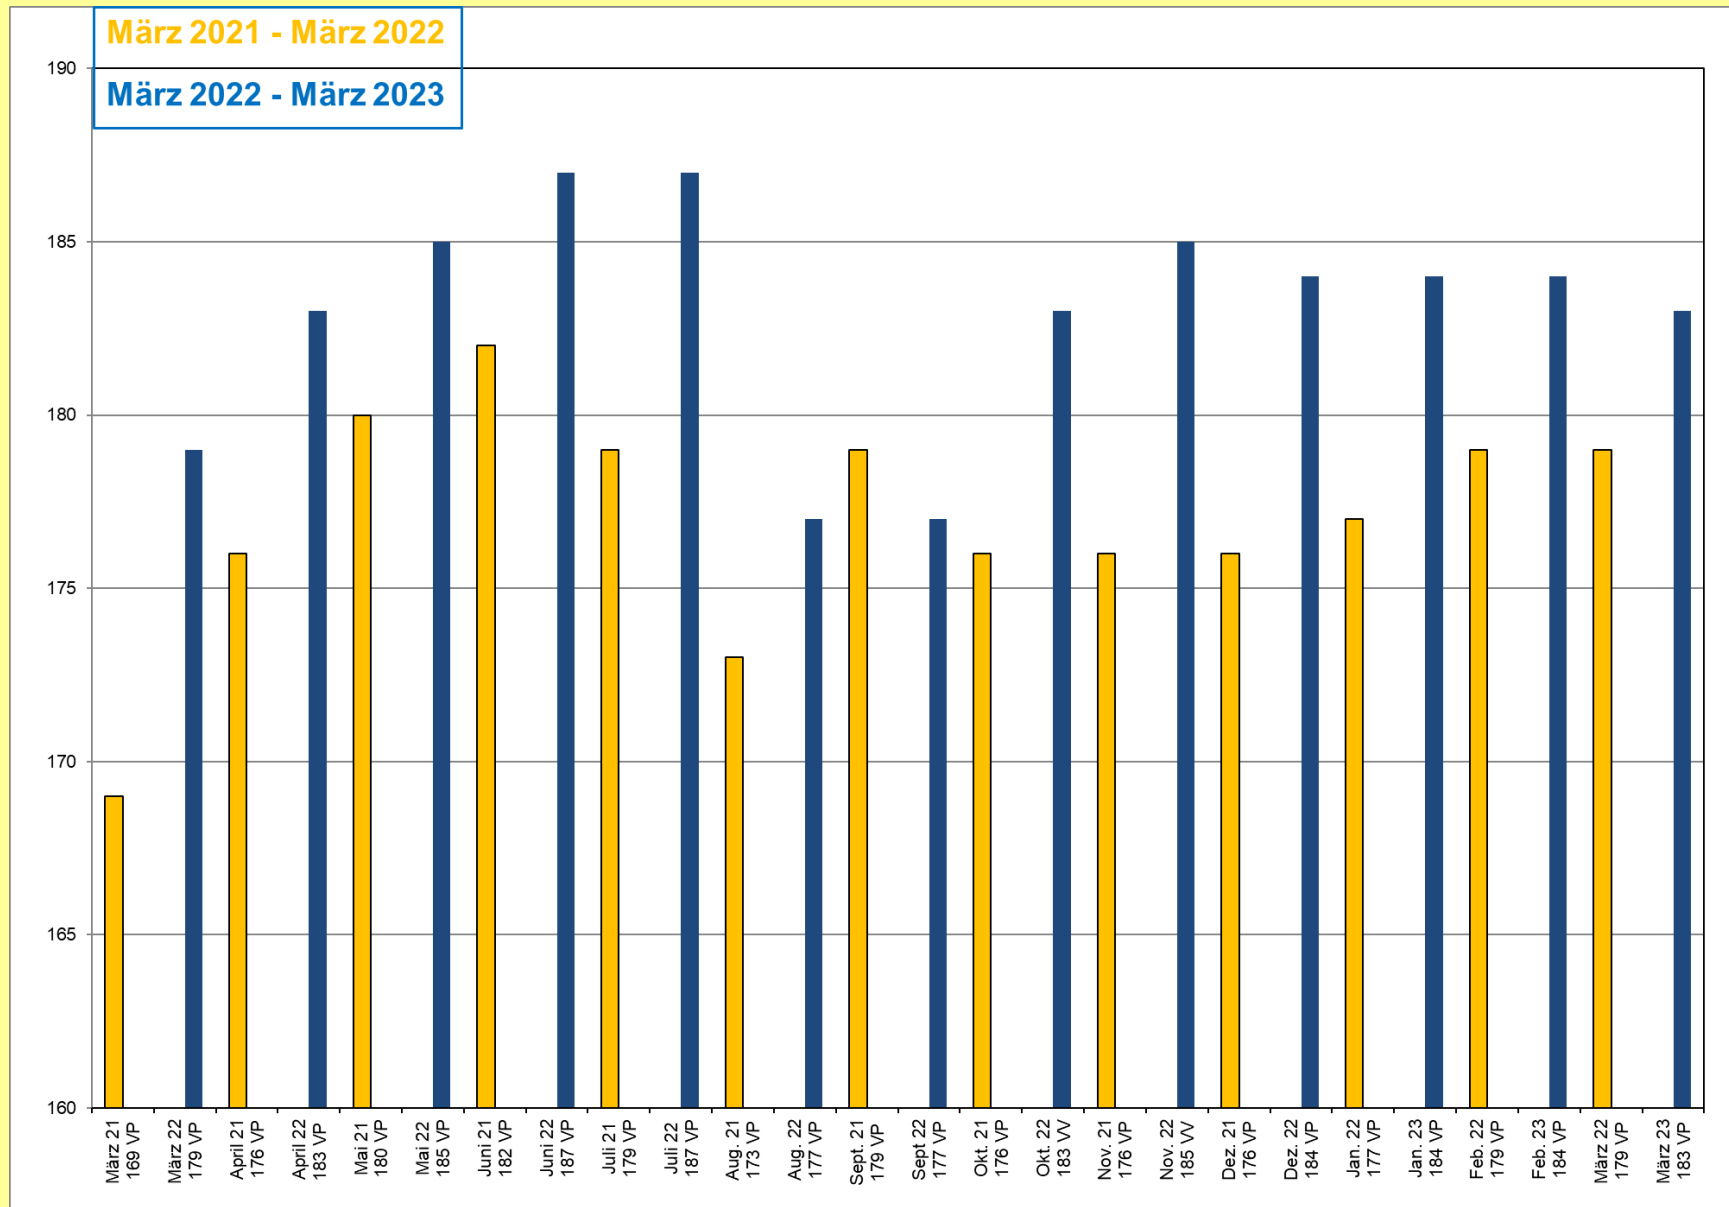

Statistiken Kita Wichtelburg März 2021 bis 2023

Für eine positive
kindliche Entwicklung

Eine Initiative von Ikbewusst
und Jacobs Foundation

Anzahl aktive Kinder ganze Kita

März 2021 - März 2022
März 2022 - März 2023

Anzahl Kinder pro Standort

März 2022 / März 2023

Aktive Vertragspartner

März 2023: Im Durchschnitt ca. 1.5 Kinder pro Familie / Vertragspartner

Kita-Besuch in Prozenten

Alter Kinder / Jugendliche

Anteil Mädchen / Jungen

(aktuelle Kinder inkl. reservierte Plätze)

Anzahl Kinder pro Wohngemeinde

(März 2023)

	Kinder bis 4 Jahre	Kinder bis 12 Jahre	Jugendliche ab 12 Jahren	Total
Muri	42	146	33	221
Affoltern a. Albis	1	0	0	1
Aristau	0	1	0	1
Ballwil	1	0	0	1
Beinwil (Freiamt)	3	1	2	6
Besenbüren	1	0	0	1
Bettwil	2	0	0	2
Boswil	7	1	2	10
Buchrain	0	1	0	1
Bünzen	1	0	0	1
Büttikon	1	0	0	1
Buttwil	6	0	0	6
Fischbach-Göslikon	1	0	0	1
Geltwil	2	0	0	2
Hämikon	2	0	0	2
Kallern	4	0	0	4
Lenzburg	1	0	0	1
Meisterschwanden	1	0	0	1
Merenschwand	0	0	1	1
Mühlau	4	0	0	4
Müswangen	1	0	0	1
Sarmenstorf	1	0	0	1
Schongau	0	1	0	1
Uezwil	1	0	0	1
Villmergen	1	0	0	1
Wohlen	1	0	0	1
Total	85	151	38	274