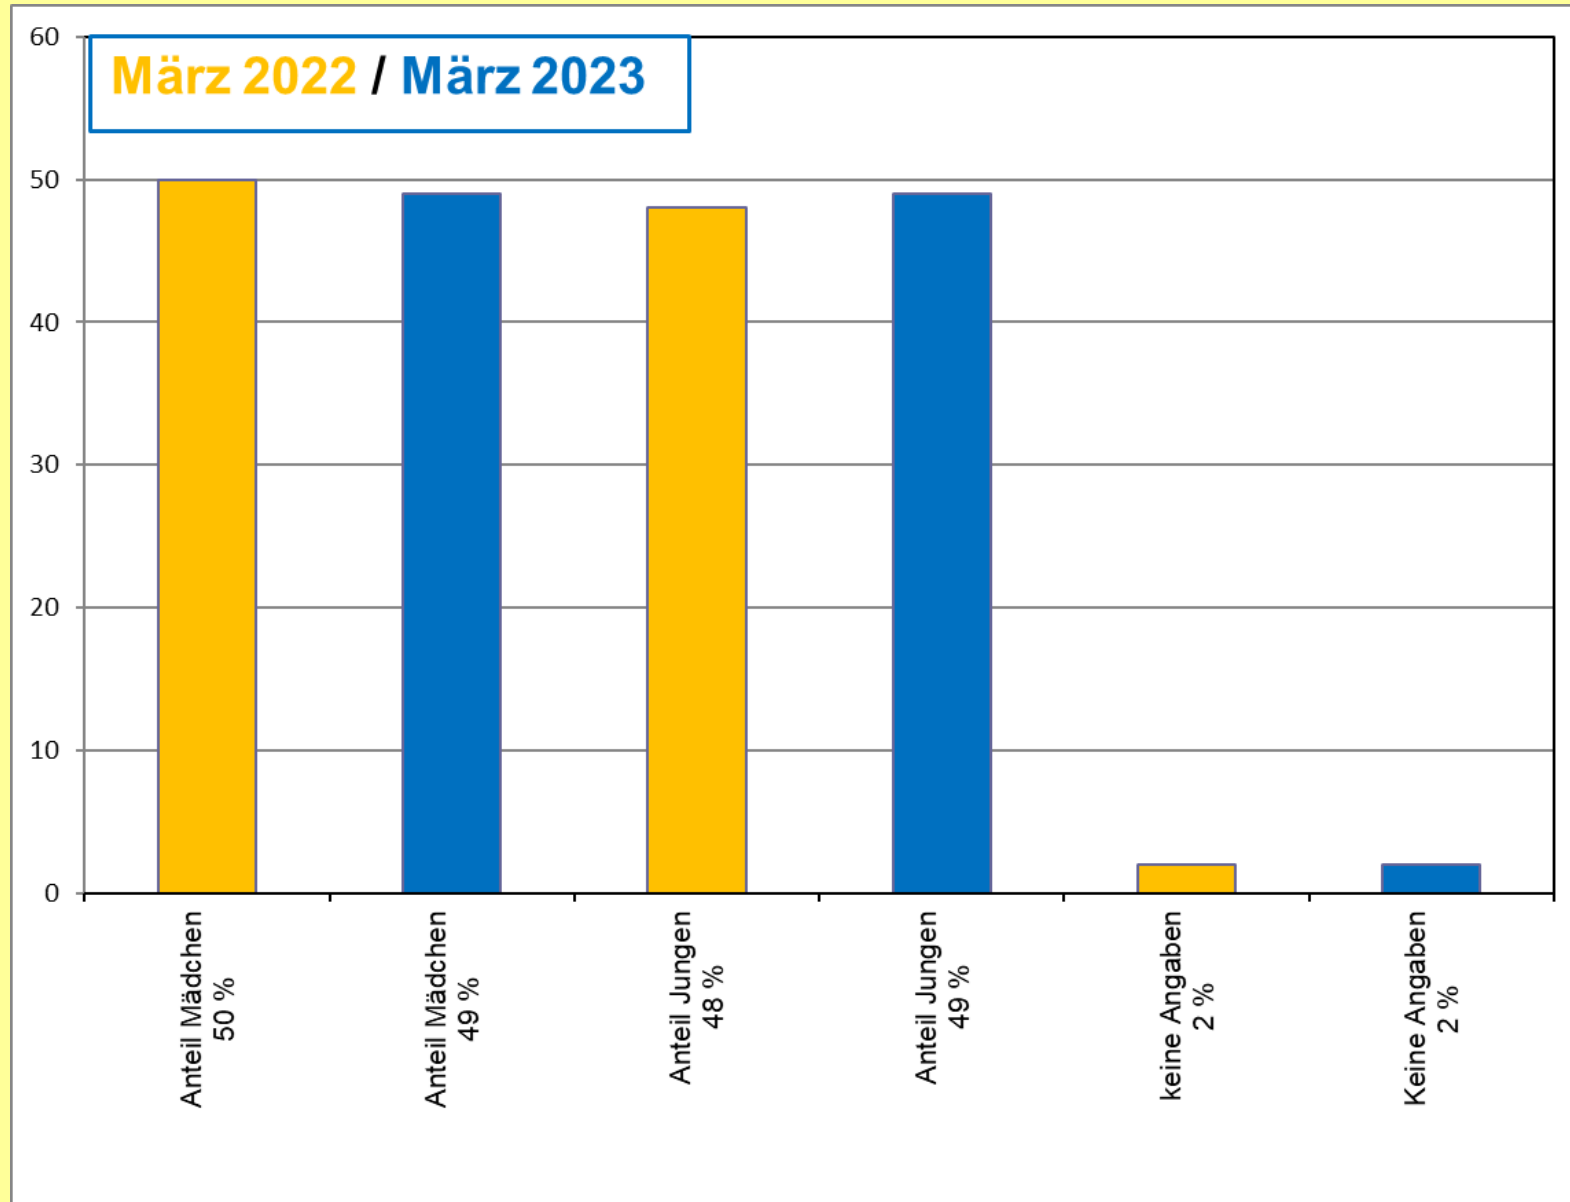

Statistiken Kita Wichtelburg März 2021 bis 2023

Für eine positive
kindliche Entwicklung

Eine Initiative von Ikbewusst
und Jacobs Foundation

Anzahl aktive Kinder ganze Kita

März 2021 - März 2022
März 2022 - März 2023

Anzahl Kinder pro Standort

März 2022 / März 2023

Aktive Vertragspartner

März 2023: Im Durchschnitt ca. 1.5 Kinder pro Familie / Vertragspartner

Kita-Besuch in Prozenten

Alter Kinder / Jugendliche

Anteil Mädchen / Jungen

(aktuelle Kinder inkl. reservierte Plätze)

Anzahl Kinder pro Wohngemeinde

(März 2023)

	Kinder bis 4 Jahre	Kinder bis 12 Jahre	Jugendliche ab 12 Jahren	Total
Muri	42	146	33	221
Affoltern a. Albis	1	0	0	1
Aristau	0	1	0	1
Ballwil	1	0	0	1
Beinwil (Freiamt)	3	1	2	6
Besenbüren	1	0	0	1
Bettwil	2	0	0	2
Boswil	7	1	2	10
Buchrain	0	1	0	1
Bünzen	1	0	0	1
Büttikon	1	0	0	1
Buttwil	6	0	0	6
Fischbach-Göslikon	1	0	0	1
Geltwil	2	0	0	2
Hämikon	2	0	0	2
Kallern	4	0	0	4
Lenzburg	1	0	0	1
Meisterschwanden	1	0	0	1
Merenschwand	0	0	1	1
Mühlau	4	0	0	4
Müswangen	1	0	0	1
Sarmenstorf	1	0	0	1
Schongau	0	1	0	1
Uezwil	1	0	0	1
Villmergen	1	0	0	1
Wohlen	1	0	0	1
Total	85	151	38	274