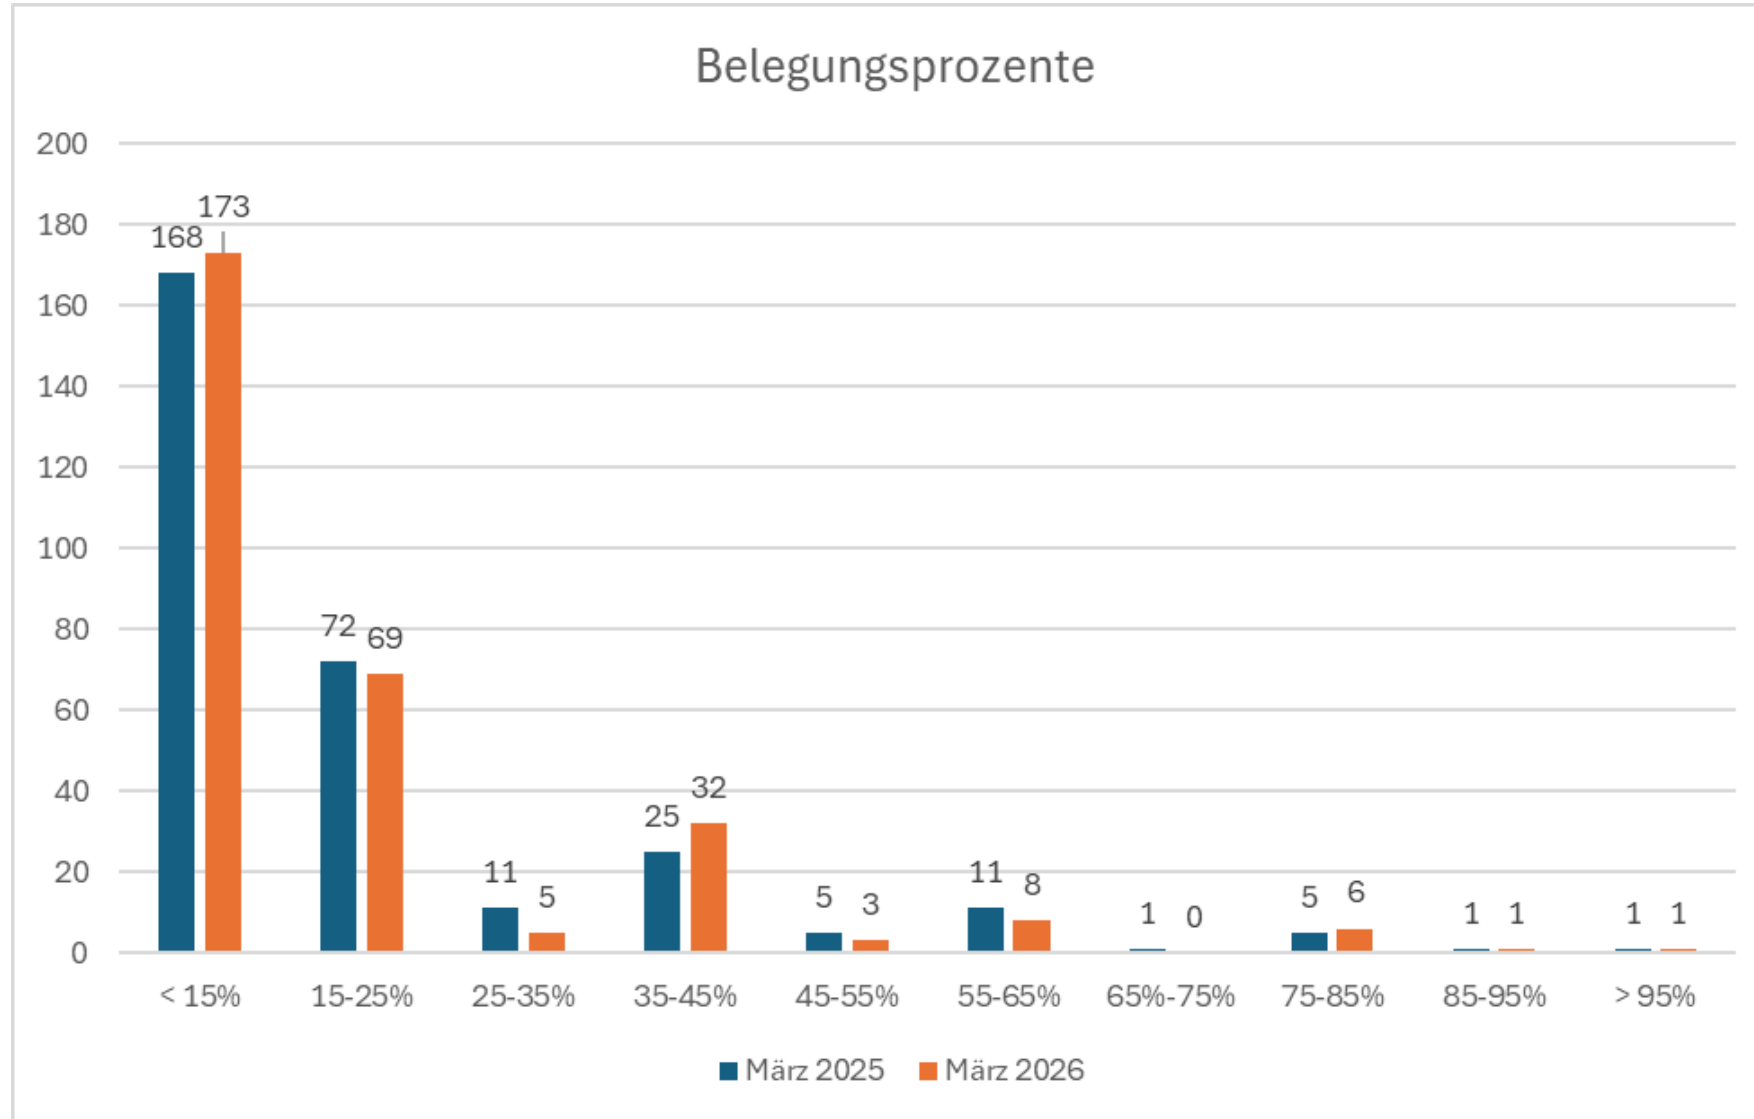

Statistik März 2024 – März 2026

Entwicklung Kinderzahlen

Entwicklung Vertragspartner

März 2026: Im Durchschnitt ca. 1.4 Kinder pro Familie / Vertragspartner

Entwicklung Belegung

Entwicklung Alter der Kinder/Jugendlichen

Entwicklung Mittagstisch-Subventionen

Entwicklung Kita-Standorte

Entwicklung Anteil Mädchen/Jungen

Kinder pro Wohngemeinde

	März 2025		März 2026	
	Total Kinder	Total Jugendliche	Total Kinder	Total Jugendliche
Muri	227	21	237	15
Aristau	2		3	
Ballwil	1		1	
Beinwil (Freiamt)	2	2	2	2
Besenbüren	1	1	0	
Bettwil	3		2	
Boswil	4	1	2	1
Bünzen	2	1	2	1
Buttwil	5		3	
Fahrwangen	1		1	
Geltwil	3		4	
Hämikon	1		1	
Hermetschwil-Staffeln	1		1	
Kallern	4		3	
Lenzburg	2		0	
Meisterschwanden	0		2	
Merenschwand	1	1	1	3
Müswangen	2		2	
Oberlunkhofen	1		2	
Root	0		1	
Sarmenstorf	2		1	
Schongau	1		1	
Teufenthal	1		0	
Uezwil	1		0	
Villmergen	1		1	
Widen	1		1	
Wohlen	2		1	
Zug	1		1	
Total	273	27	276	22
	300		298	