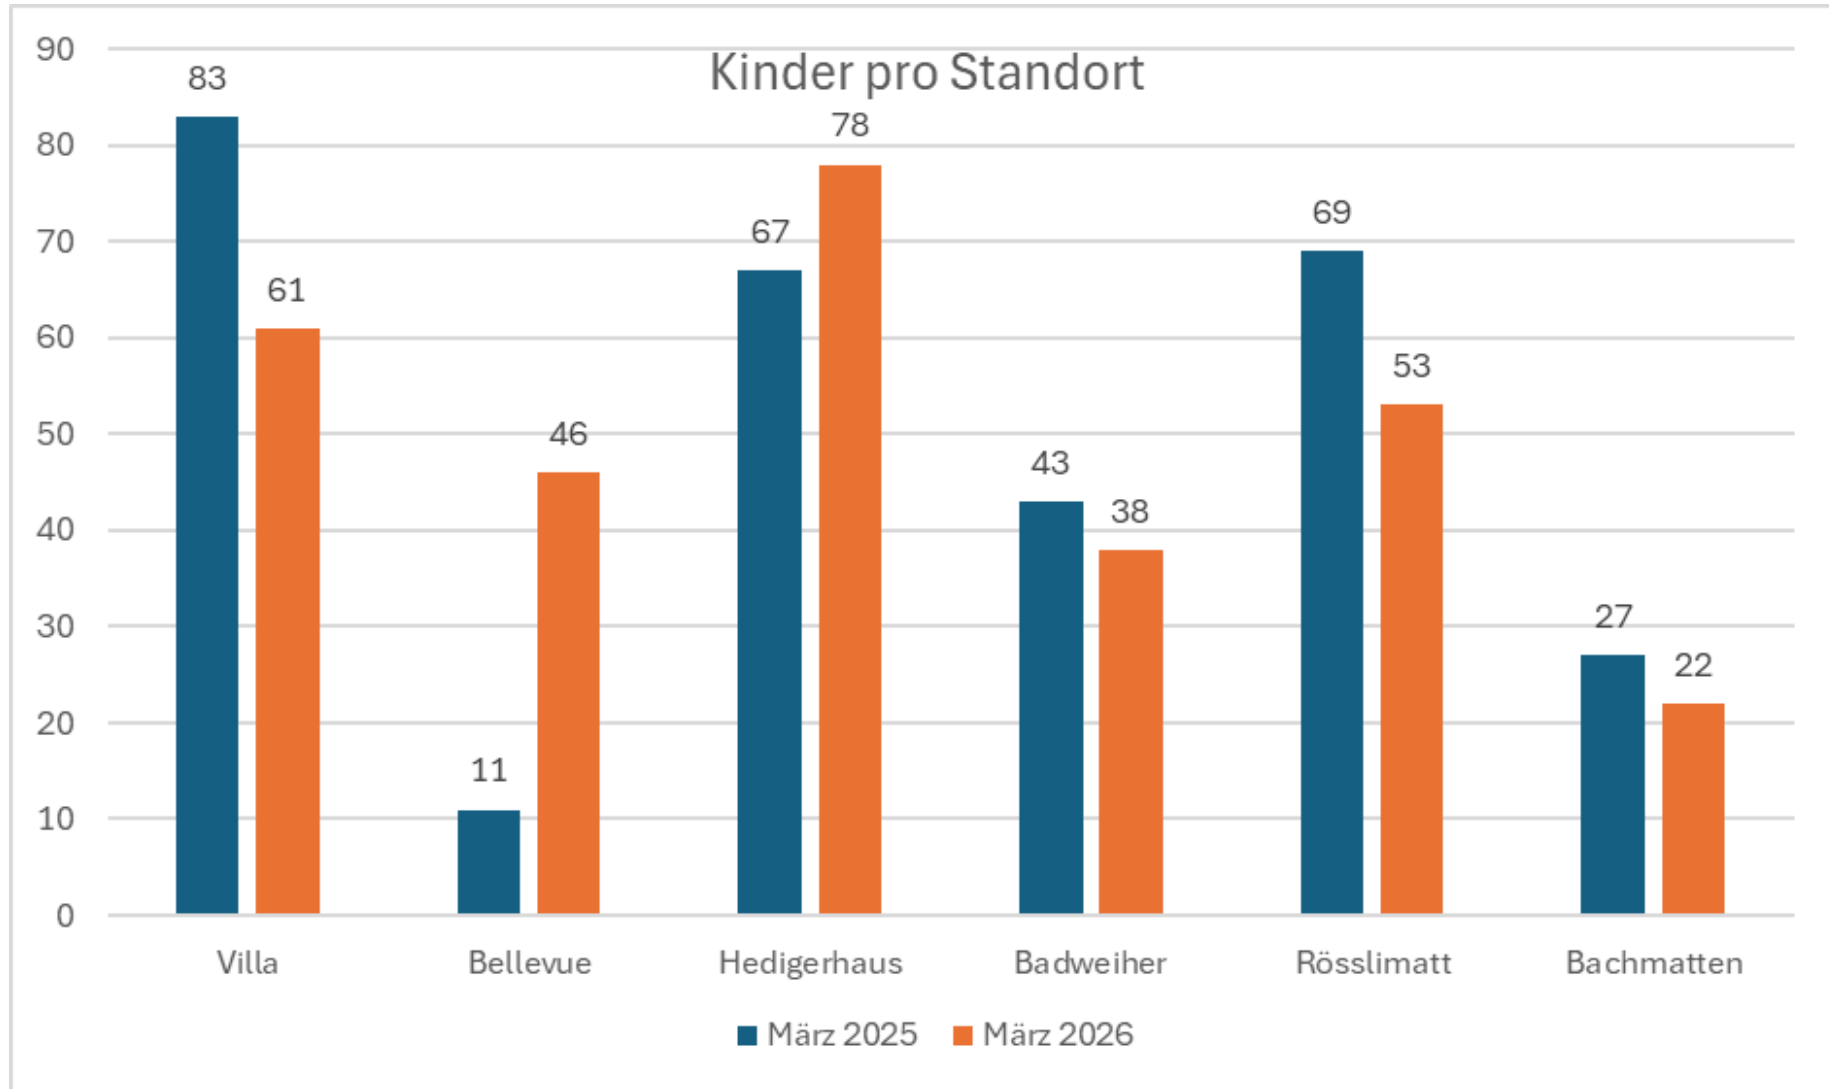

Entwicklung Kita-Standorte