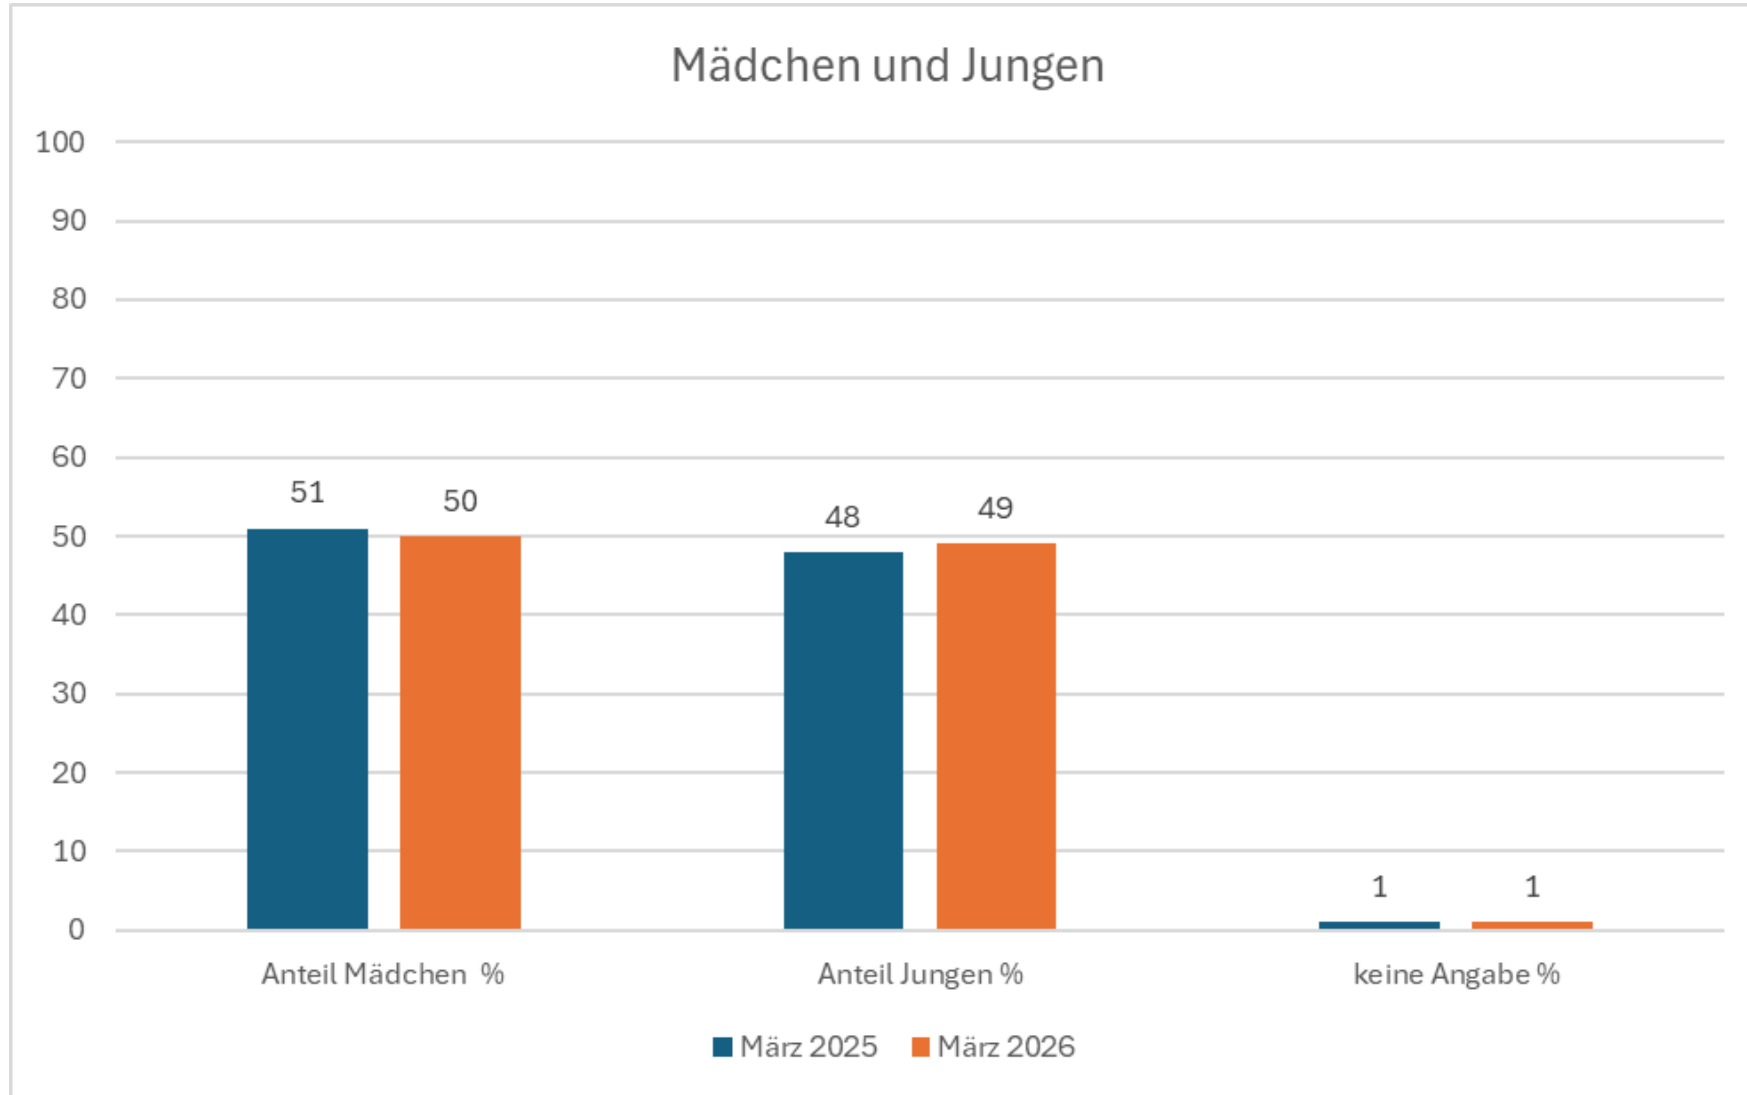

Statistik März 2024 – März 2026

Entwicklung Kinderzahlen

Entwicklung Vertragspartner

März 2026: Im Durchschnitt ca. 1.4 Kinder pro Familie / Vertragspartner

Entwicklung Belegung

Entwicklung Alter der Kinder/Jugendlichen

Entwicklung Mittagstisch-Subventionen

Entwicklung Kita-Standorte

Entwicklung Anteil Mädchen/Jungen

Kinder pro Wohngemeinde

	März 2025		März 2026	
	Total Kinder	Total Jugendliche	Total Kinder	Total Jugendliche
Muri	227	21	237	15
Aristau	2		3	
Ballwil	1		1	
Beinwil (Freiamt)	2	2	2	2
Besenbüren	1	1	0	
Bettwil	3		2	
Boswil	4	1	2	1
Bünzen	2	1	2	1
Buttwil	5		3	
Fahrwangen	1		1	
Geltwil	3		4	
Hämikon	1		1	
Hermetschwil-Staffeln	1		1	
Kallern	4		3	
Lenzburg	2		0	
Meisterschwanden	0		2	
Merenschwand	1	1	1	3
Müswangen	2		2	
Oberlunkhofen	1		2	
Root	0		1	
Sarmenstorf	2		1	
Schongau	1		1	
Teufenthal	1		0	
Uezwil	1		0	
Villmergen	1		1	
Widen	1		1	
Wohlen	2		1	
Zug	1		1	
Total	273	27	276	22
	300		298	