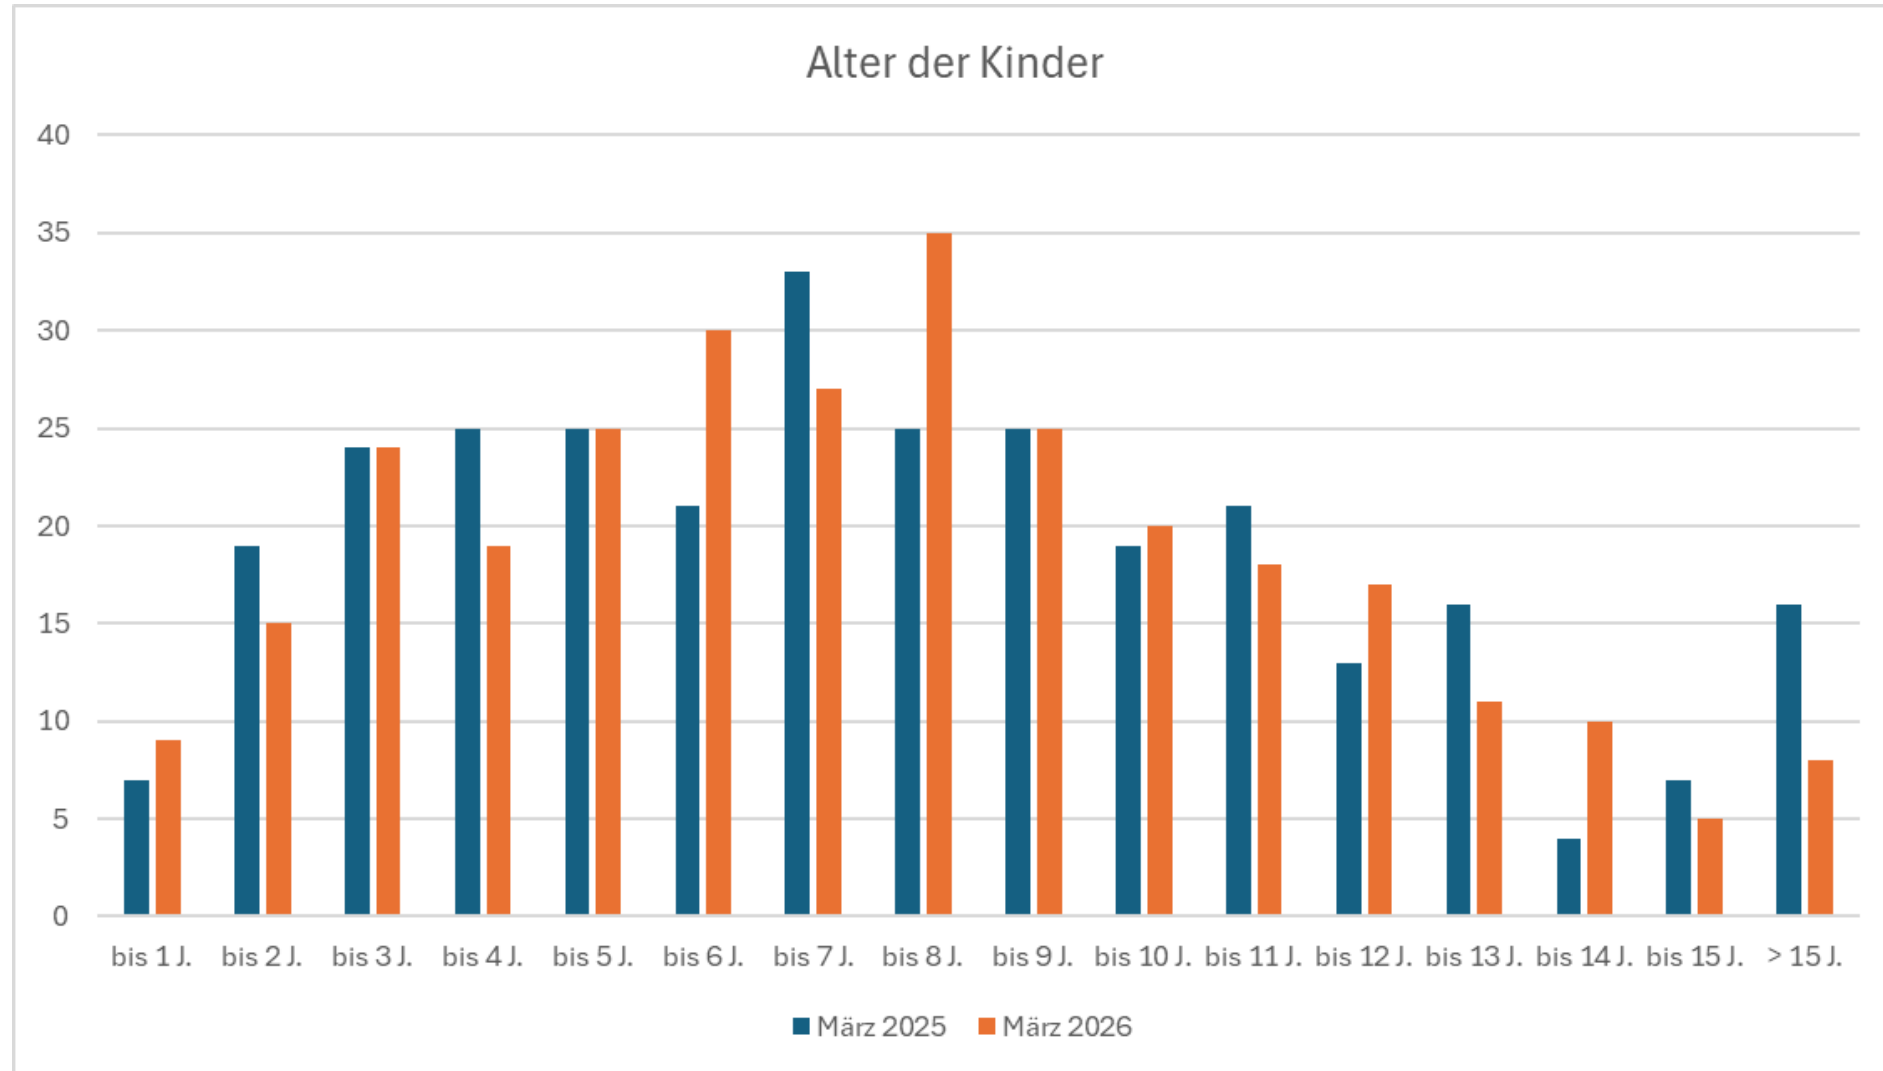

Statistik März 2024 – März 2026

Entwicklung Kinderzahlen

Entwicklung Vertragspartner

März 2026: Im Durchschnitt ca. 1.4 Kinder pro Familie / Vertragspartner

Entwicklung Belegung

Entwicklung Alter der Kinder/Jugendlichen