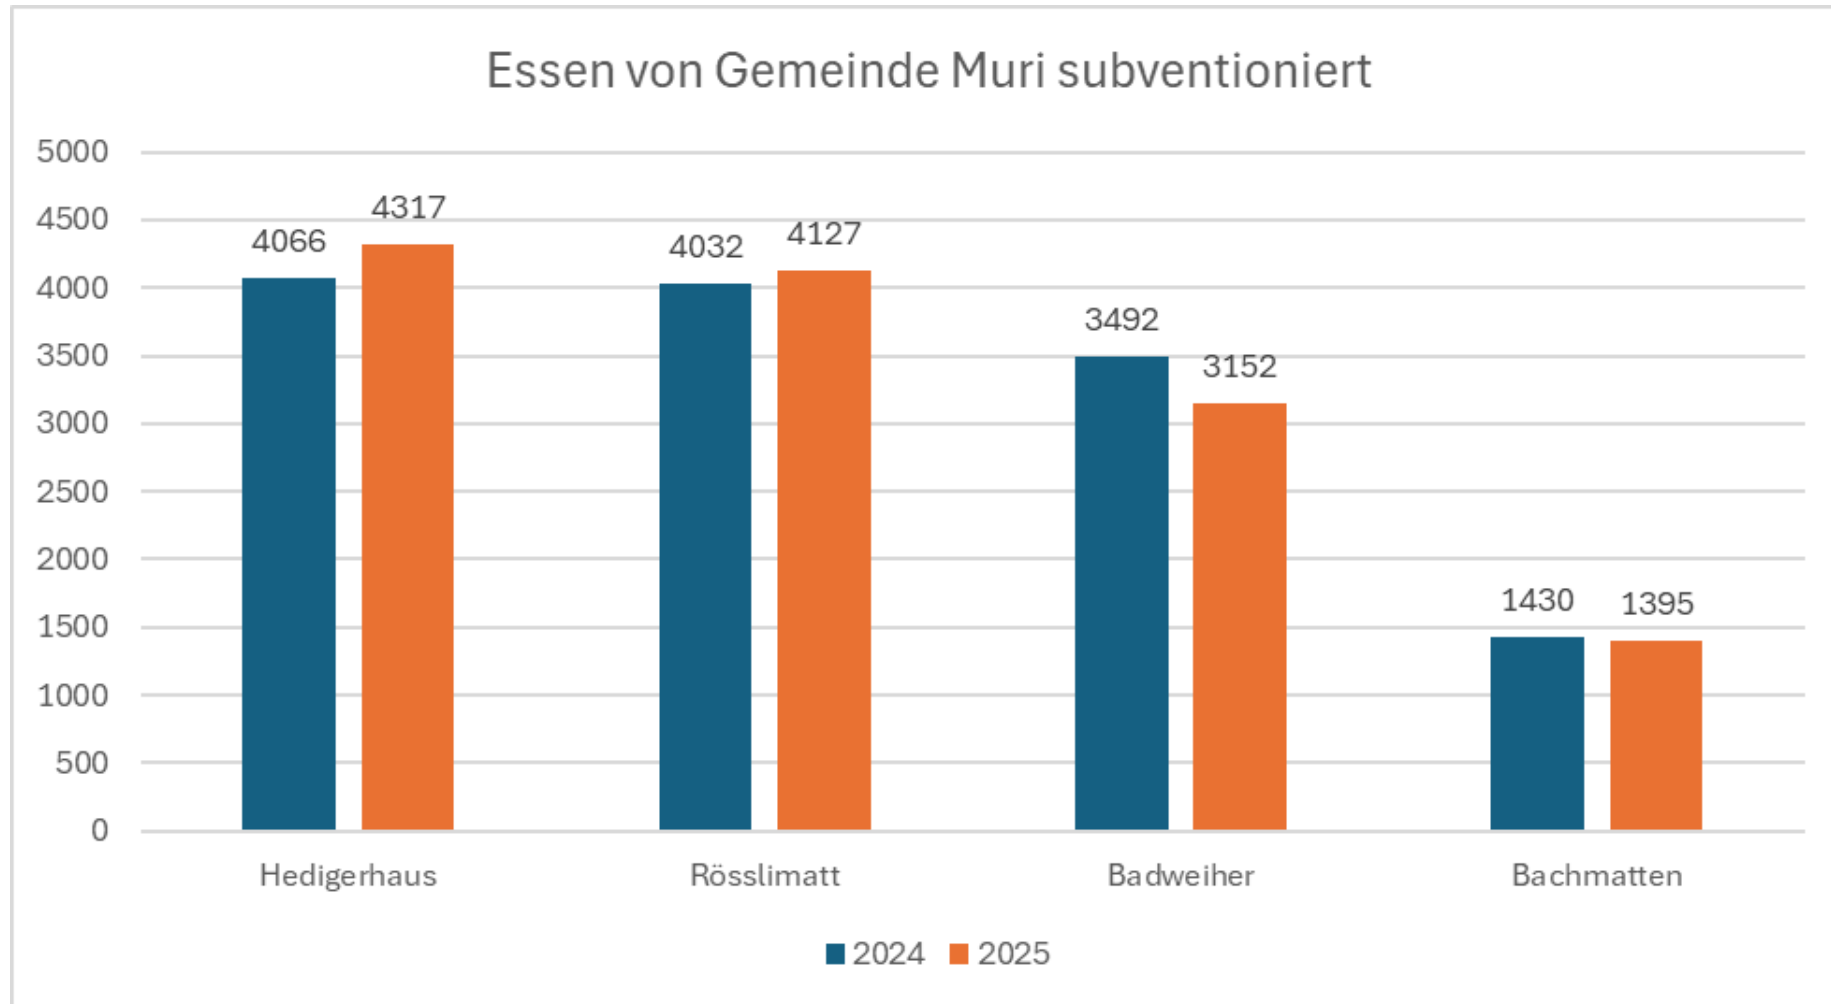

Statistik März 2024 – März 2026

Entwicklung Kinderzahlen

Entwicklung Vertragspartner

März 2026: Im Durchschnitt ca. 1.4 Kinder pro Familie / Vertragspartner

Entwicklung Belegung

Entwicklung Alter der Kinder/Jugendlichen

Entwicklung Mittagstisch-Subventionen

Entwicklung Kita-Standorte

Entwicklung Anteil Mädchen/Jungen

Kinder pro Wohngemeinde

	März 2025		März 2026	
	Total Kinder	Total Jugendliche	Total Kinder	Total Jugendliche
Muri	227	21	237	15
Aristau	2		3	
Ballwil	1		1	
Beinwil (Freiamt)	2	2	2	2
Besenbüren	1	1	0	
Bettwil	3		2	
Boswil	4	1	2	1
Bünzen	2	1	2	1
Buttwil	5		3	
Fahrwangen	1		1	
Geltwil	3		4	
Hämikon	1		1	
Hermetschwil-Staffeln	1		1	
Kallern	4		3	
Lenzburg	2		0	
Meisterschwanden	0		2	
Merenschwand	1	1	1	3
Müswangen	2		2	
Oberlunkhofen	1		2	
Root	0		1	
Sarmenstorf	2		1	
Schongau	1		1	
Teufenthal	1		0	
Uezwil	1		0	
Villmergen	1		1	
Widen	1		1	
Wohlen	2		1	
Zug	1		1	
Total	273	27	276	22
	300		298	