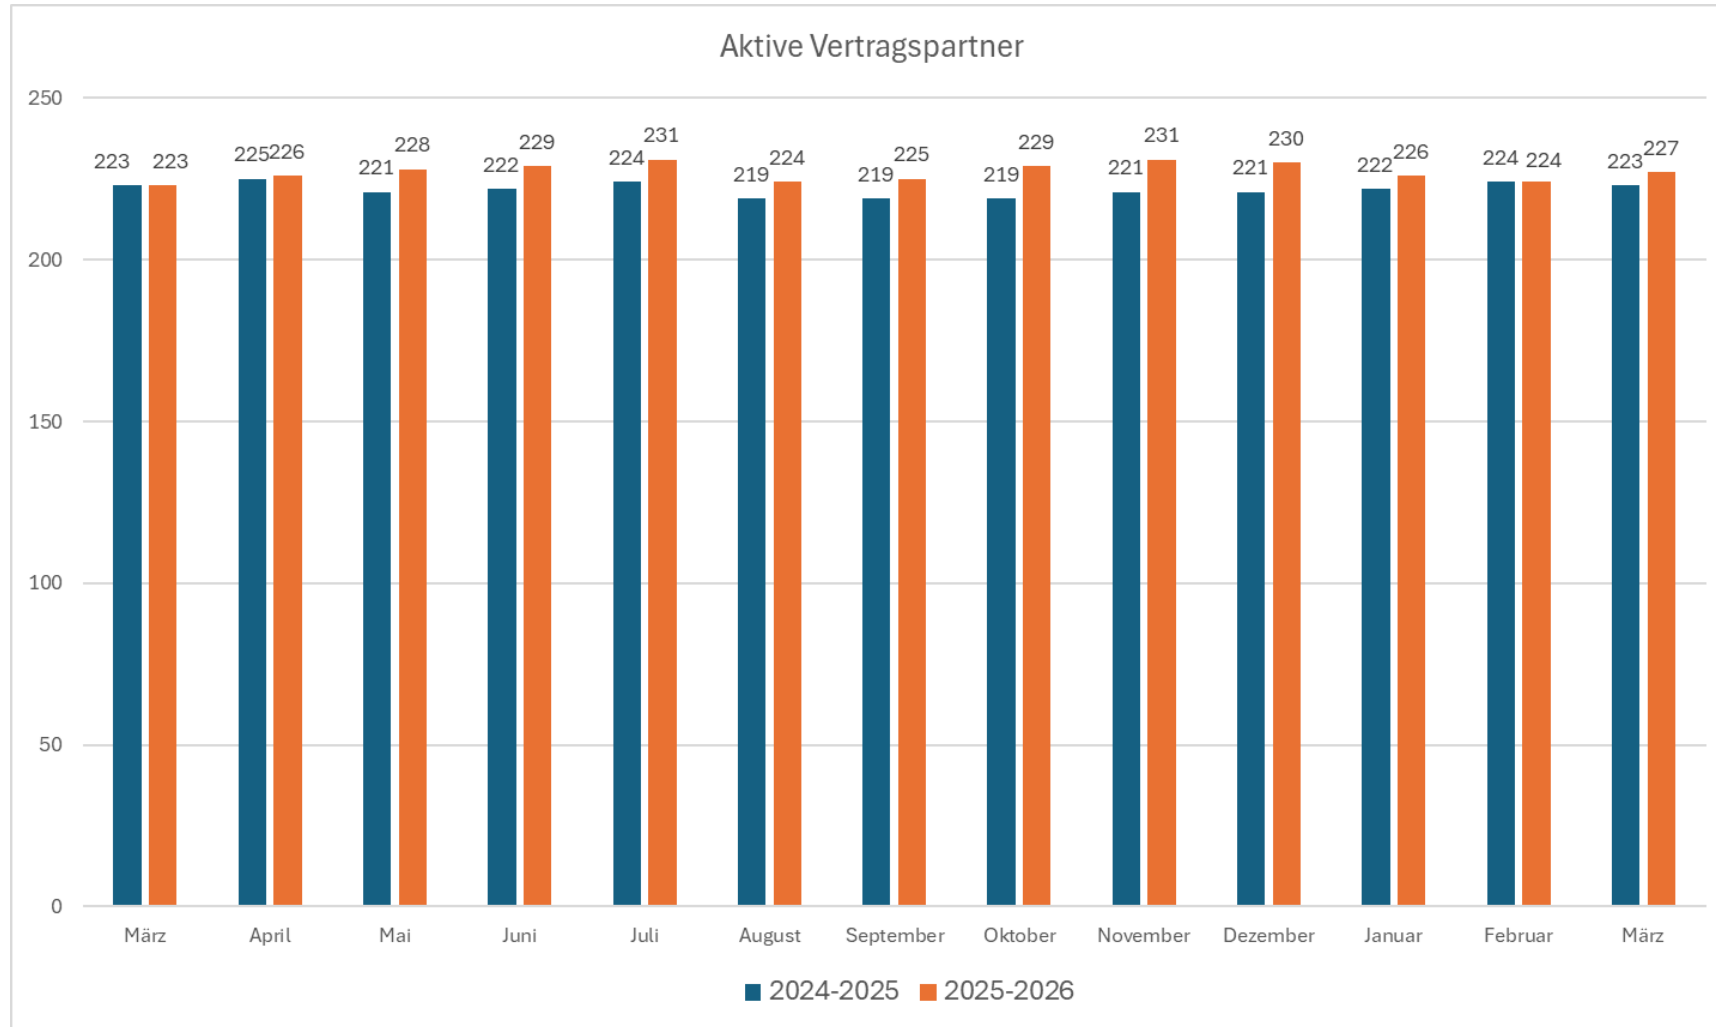

Statistik März 2024 – März 2026

Entwicklung Kinderzahlen

Entwicklung Vertragspartner

März 2026: Im Durchschnitt ca. 1.4 Kinder pro Familie / Vertragspartner

Entwicklung Belegung

Entwicklung Alter der Kinder/Jugendlichen

Entwicklung Mittagstisch-Subventionen

Entwicklung Kita-Standorte

Entwicklung Anteil Mädchen/Jungen

Kinder pro Wohngemeinde

	März 2025		März 2026	
	Total Kinder	Total Jugendliche	Total Kinder	Total Jugendliche
Muri	227	21	237	15
Aristau	2		3	
Ballwil	1		1	
Beinwil (Freiamt)	2	2	2	2
Besenbüren	1	1	0	
Bettwil	3		2	
Boswil	4	1	2	1
Bünzen	2	1	2	1
Buttwil	5		3	
Fahrwangen	1		1	
Geltwil	3		4	
Hämikon	1		1	
Hermetschwil-Staffeln	1		1	
Kallern	4		3	
Lenzburg	2		0	
Meisterschwanden	0		2	
Merenschwand	1	1	1	3
Müswangen	2		2	
Oberlunkhofen	1		2	
Root	0		1	
Sarmenstorf	2		1	
Schongau	1		1	
Teufenthal	1		0	
Uezwil	1		0	
Villmergen	1		1	
Widen	1		1	
Wohlen	2		1	
Zug	1		1	
Total	273	27	276	22
	300		298	