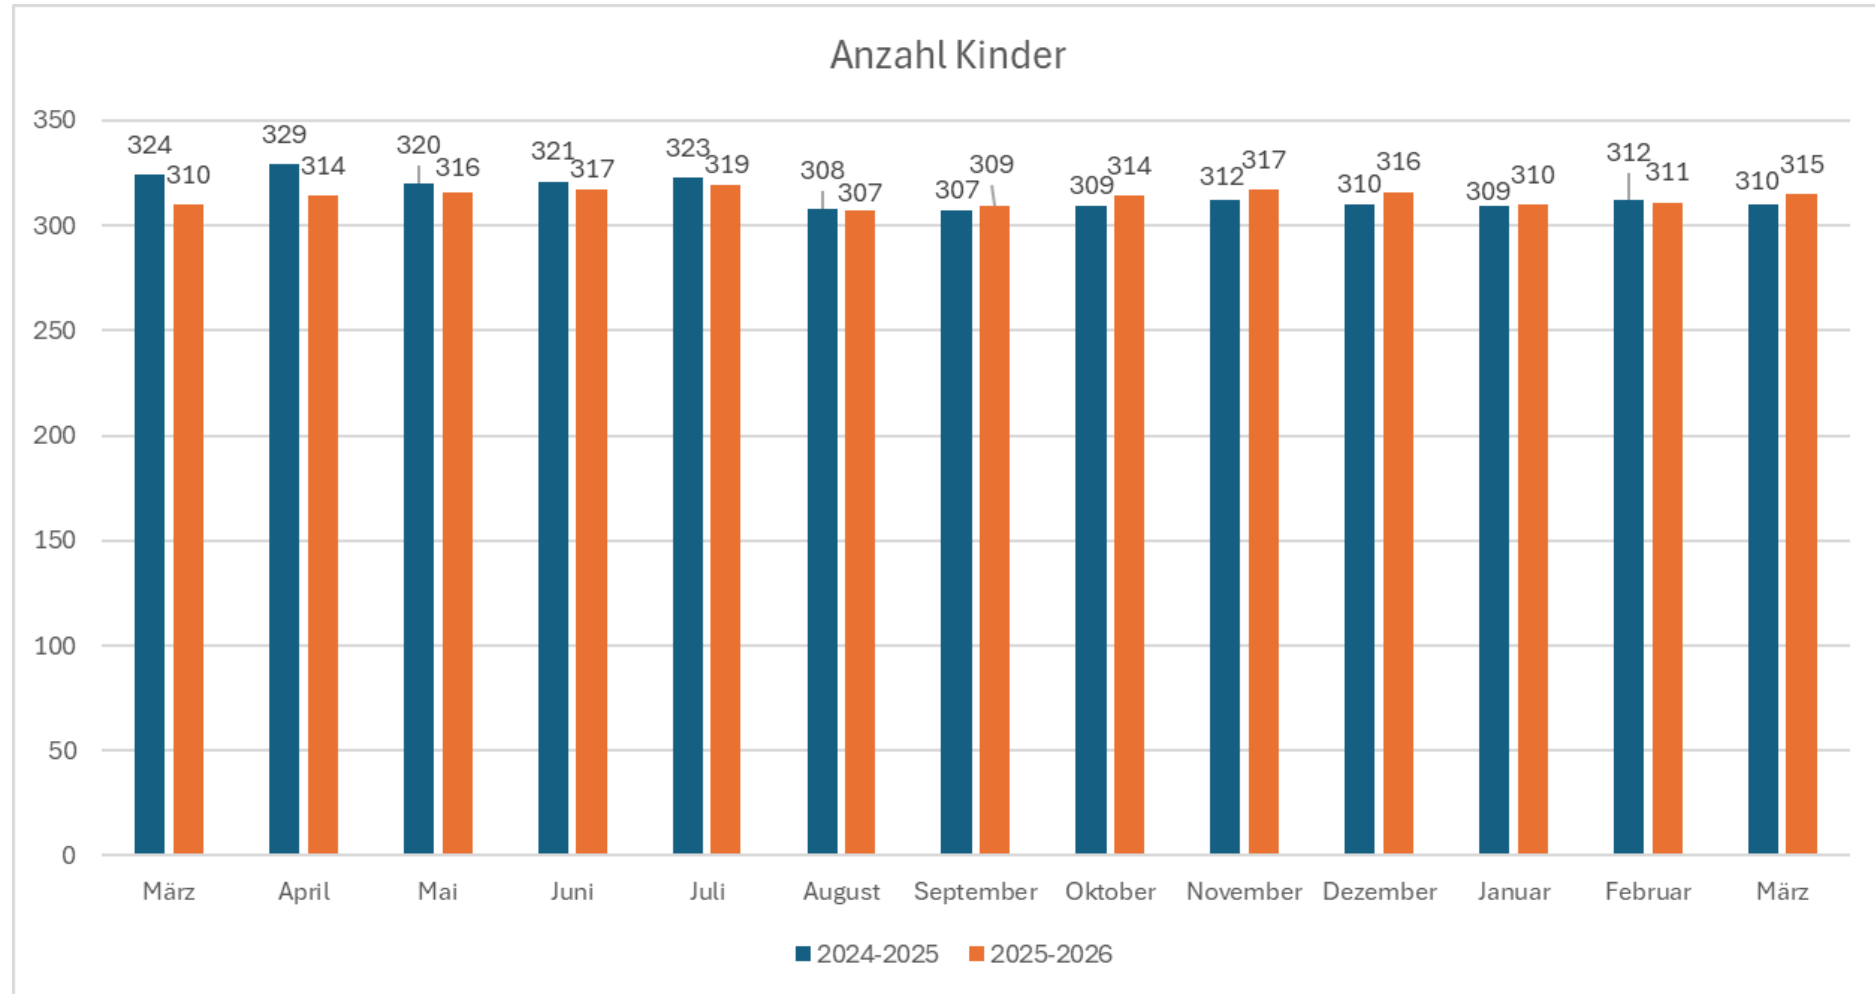

Statistik März 2024 – März 2026

Entwicklung Kinderzahlen

Entwicklung Vertragspartner

März 2026: Im Durchschnitt ca. 1.4 Kinder pro Familie / Vertragspartner

Entwicklung Belegung

Entwicklung Alter der Kinder/Jugendlichen

Entwicklung Mittagstisch-Subventionen

Entwicklung Kita-Standorte

Entwicklung Anteil Mädchen/Jungen

Kinder pro Wohngemeinde

	März 2025		März 2026	
	Total Kinder	Total Jugendliche	Total Kinder	Total Jugendliche
Muri	227	21	237	15
Aristau	2		3	
Ballwil	1		1	
Beinwil (Freiamt)	2	2	2	2
Besenbüren	1	1	0	
Bettwil	3		2	
Boswil	4	1	2	1
Bünzen	2	1	2	1
Buttwil	5		3	
Fahrwangen	1		1	
Geltwil	3		4	
Hämikon	1		1	
Hermetschwil-Staffeln	1		1	
Kallern	4		3	
Lenzburg	2		0	
Meisterschwanden	0		2	
Merenschwand	1	1	1	3
Müswangen	2		2	
Oberlunkhofen	1		2	
Root	0		1	
Sarmenstorf	2		1	
Schongau	1		1	
Teufenthal	1		0	
Uezwil	1		0	
Villmergen	1		1	
Widen	1		1	
Wohlen	2		1	
Zug	1		1	
Total	273	27	276	22
	300		298	